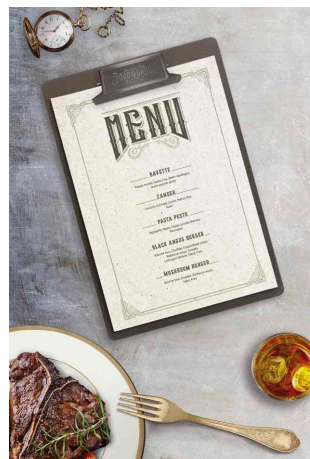

## Porte-menu à pince VINTAGE

- en bois à pâte de haute densité
- coins arrondis
- avec pince noire en acier inoxydable "Food & Drink"
- dimensions : (L)230 x (H)335 mm

### Exemples d'utilisation:

- comme support pour les menus, additions, les offres, etc.
- également idéal comme support pour écrire

Porte-menu à pince VINTAGE, gris

Visuel de référence: présente le produit en utilisation