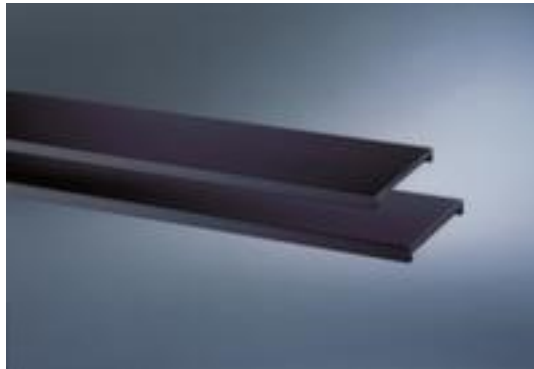

C+P

Stahlboden für Rollladenschrank

ERGO

für Schrank Höhe x Breite x Tiefe 695 x 800 x 420 mm, Traglast 50 kg, Aus Stahl mit Lackierung in anthrazit

ERGO

Artikelnummer: 402328

C+P Fachboden ERGO

für mehr Ablagefläche im Büroalltag

Stahlboden für Rollladenschrank

- für Schrank Höhe x Breite x Tiefe 695 x 800 x 420 mm
- Traglast 50 kg
- Aus Stahl mit Lackierung in anthrazit

Technische Details

Möbeltyp	Schrank	für Schranktiefe	420 mm
Schranktyp	Zubehör	Traglast Fachboden	50 kg
Böden- / Ebenentyp	Stahlboden	Material	Stahl
für Schranktyp	Rollladenschrank	Oberfläche Boden	lackiert
für Schrankhöhe	695 mm	Farbe Boden	anthrazit
für Schrankbreite	800 mm	Gewicht	2,62 kg