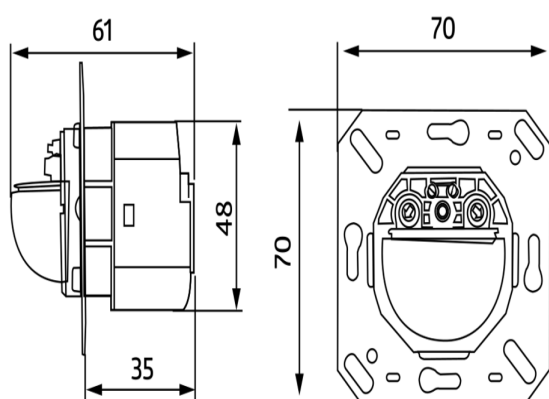

Wandschakelaars - Bewegingsmelders 11-48V

Indoor 180-R-11-48V-3A

zuiver wit mat,
overeenkomstig RAL9010
, Code 92621

- , Code 92666

Productinformatie

- Wand-bewegingsmelder met akoestische sensor en een werkspanning van 11-48 V
- Eén potentiaalvrij schakelkanaal
- Akoestische sensor afzonderlijk instelbaar
- Automatische verlenging van de nalooptijd bij geluiden
- Handmatig schakelen met een drukknop is mogelijk
- Leverbaar met standaard B.E.G. afdekking (afmeting binnen afdekking 60 x 60 mm) of zonder afdekking, voor combinatie met B.E.G. afdekkaders (afmeting binnen afdekking 50 x 50 mm) in 5 verschillende kleuren
- Kan worden gebruikt in combinatie met centrale afdekplaten in gangbare afdeksystemen voor schakelmateriaal van verschillende fabrikanten
- BEG afdekplaten en afdekkingen voor combinatie met andere afdeksystemen voor schakelmateriaal van andere fabrikanten beschikbaar
- **Toepassingsvoorbeelden:** bewaking van openbare toiletinstallaties, gangen, archiefruimtes, vergaderzalen

Technische gegevens

Spanning:	11 - 48 V AC / DC
Afmetingen:	92621= met afdekraam 87 x 87 x 61 mm 92666= zonder afdekraam 70 x 70 x 61 mm
Verbruik:	ca. 1 W

Detectiebereik:	horizontaal 180° (Plafondmontage)
Reikwijdte:	max. 10 m dwars max. 3 m frontaal
Detectiezone voor dwars langs de melder lopen:	150 m ² / 1,1 m Montagehoogte
Montagehoogte min./max./aanbevolen:	1 m / 2,2 m / 1,1 m
Beschermingsgraad/-klasse:	92621= IP20 / Klasse II 92666= IP20 / Klasse II
Omgevingstemperatuur:	-25 °C tot +50 °C
Behuizing:	polycarbonaat, UV-bestendig
	Kanaal 1 (lichtsturing potentiaalvrij)
Schakelvermogen:	3 A; cos φ = 1
Contacttype:	μ-contact, potentiaalvrij maakcontact/NO
Nalooptijd:	15 s - 16 min, impuls
Inschakeldrempel:	5 - 2000 Lux

Afmetingen 92666

Afmetingen 92621

Schakelschema

Detectie bereik

- 1: Dwars langs de melder lopen
- 2: Frontaal naar de melder lopen