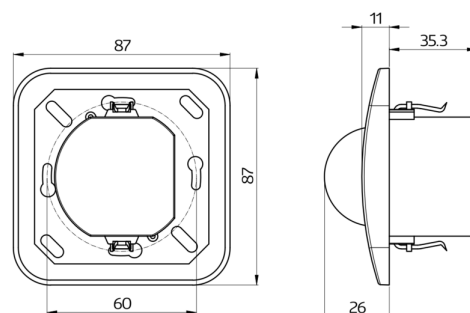

Technische gegevens

Spanning:	11 - 48 V AC / DC
Afmetingen:	92621= met afdekraam 87 x 87 x 61 mm 92666= zonder afdekraam 70 x 70 x 61 mm
Verbruik:	ca. 1 W

Detectiebereik:	horizontaal 180° (Plafondmontage)
Reikwijdte:	max. 10 m dwars max. 3 m frontaal
Detectiezone voor dwars langs de melder lopen:	150 m ² / 1,1 m Montagehoogte
Montagehoogte min./max./aanbevolen:	1 m / 2,2 m / 1,1 m
Beschermingsgraad/-klasse:	92621= IP20 / Klasse II 92666= IP20 / Klasse II
Omgevingstemperatuur:	-25 °C tot +50 °C
Behuizing:	polycarbonaat, UV-bestendig
	Kanaal 1 (lichtsturing potentiaalvrij)
Schakelvermogen:	3 A; cos φ = 1
Contacttype:	μ-contact, potentiaalvrij maakcontact/NO
Nalooptijd:	15 s - 16 min, impuls
Inschakeldrempel:	5 - 2000 Lux

Bestelgegevens

Omschrijving	Kleur	Code	EAN-Code
Indoor 180-R-11-48V-3A met afdekraam	zuiver wit mat, overeenkomstig RAL9010	92621	4007529926213
Indoor 180-R-11-48V-3A zonder afdekraam	-	92666	4007529926664

Afmetingen 92666

Afmetingen 92621

Schakelschema

Detectie bereik

- 1: Dwars langs de melder lopen
- 2: Frontaal naar de melder lopen