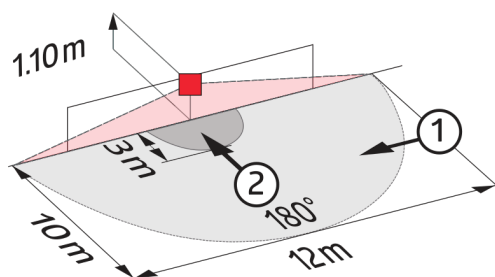

Technische gegevens

Spanning:	11 - 48 V AC / DC
Afmetingen:	92621= met afdekraam 87 x 87 x 61 mm 92666= zonder afdekraam 70 x 70 x 61 mm
Verbruik:	ca. 1 W

Detectiebereik:	horizontaal 180° (Plafondmontage)
Reikwijdte:	max. 10 m dwars max. 3 m frontaal
Detectiezone voor dwars langs de melder lopen:	150 m ² / 1,1 m Montagehoogte
Montagehoogte min./max./aanbevolen:	1 m / 2,2 m / 1,1 m
Beschermingsgraad/-klasse:	92621= IP20 / Klasse II 92666= IP20 / Klasse II
Omgevingstemperatuur:	-25 °C tot +50 °C
Behuizing:	polycarbonaat, UV-bestendig
	Kanaal 1 (lichtsturing potentiaalvrij)
Schakelvermogen:	3 A; cos φ = 1
Contacttype:	μ-contact, potentiaalvrij maakcontact/NO
Nalooptijd:	15 s - 16 min, impuls
Inschakeldrempel:	5 - 2000 Lux

Afmetingen 92666

Afmetingen 92621

Schakelschema

Detectie bereik

- 1: Dwars langs de melder lopen
- 2: Frontaal naar de melder lopen