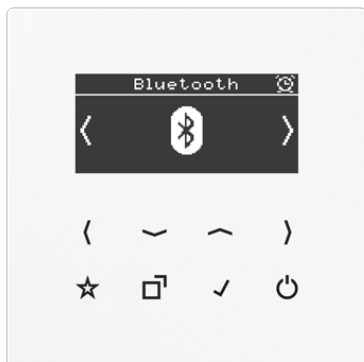

Productdatablad

Smart Radio DAB+ Bluetooth®

Artikelnr.

DAB LS BT WW

Smart Radio DAB+ Bluetooth®

voor installatie in 1-voudige of meervoudige afdekramen en opbouwkasten inclusief netvoeding

Bedoeld gebruik

- DAB-ontvangst in frequentiebereik 174 MHz tot 240 MHz
- VHF-ontvangst in frequentiebereik 87,5 MHz tot 108 MHz
- Weergave en sturing van muziek van mobiele apparaten over Bluetooth®
- Montage op inbouwdoos met afmetingen volgens DIN 49073
- Diepte van de inbouwdoos (binnenmaat): min. 40 mm

Producteigenschappen

- Digital radio met display en tiptoetsen
- Front van echt glas
- Stereo-ontvangst
- Aansluitklemmen voor twee luidsprekers
- Stereo-/mono-omschakeling
- Eenvoudige bediening
- Geïntegreerde antenne voor DAB+ en VHF
- Goede ontvangstkwaliteit
- Zenderzoeken automatisch
- Opslaan van 8 favoriete zenders DAB+ en 8 favoriete zenders VHF (blijven na netspanningsuitval behouden)
- Opslaan van 8 Bluetooth®-audiobronnen
- Bluetooth®-apparaatnaam kan worden gewijzigd
- Inschakelen met laatst gekozen zender
- Inschakelen met laatste gekozen volume
- Inschakelen met laatste bedrijfsstand (DAB+, VHF of Bluetooth®)-Weergave van zenderinformatie, tijd en actuele instellingen
- Actuele tijd via RDS en DAB+
- Display-helderheid instelbaar
- Nachtmodus
- Wekfunctie
- Sleep-modus
- In-/uitschakelen via secundaire aansluiting
- Line-out-uitgang (AUX) voor aansluiting van externe versterkers
- Optioneel externe antenne art.nr.: RAD-ANT

Nevenunitfunctie

Via de neventoestelingang kan de radio samen met de verlichting geschakeld worden.

Toebehoren:

luidsprekermodule art.nr.: LSM .. 4 ..

externe antenne art.nr.: RAD-ANT

Reserveonderdeel:

netvoeding art.nr.: NT-AUDIO