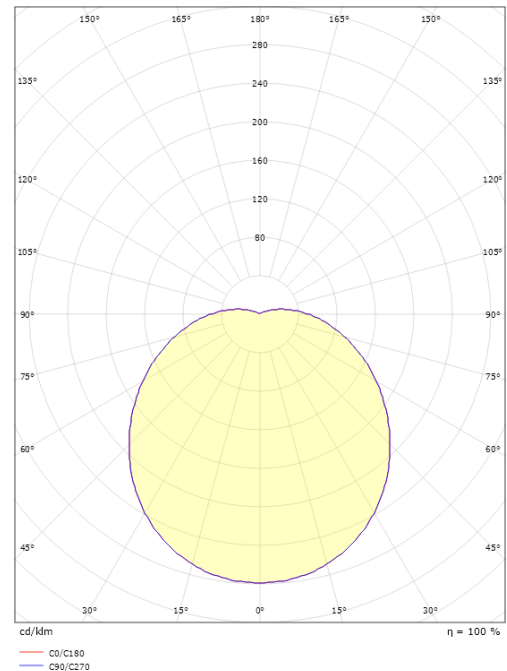

Primo 1100 Wit 740lm 3000K Ra>80 Sensor

Artikelcode: 641571
EAN: 7021986415711

Elektrisch

System wattage: 11.5W
Spanning: 220-240V
Max. armaturen per stroomonderbreker: B10: 33, B16: 52, C10: 40, C16: 64

Lichttechniek

Soort lichtbron: LED
Luminous flux: 740lm
Werkzaamheid: 64 lm/W
Kleurtemperatuur: 3000K
Kleurweergave (CRI): Ra>80
MacAdams factor: SDCM: 3
levensduur: L70/B50>50,000
Lichtverdeling: Direct
Optiek: Plastic Opal
Bundelhoek: 120°
Fotobiologische veiligheid: RG 0

Controle/dimmen

Type: Sensor

Bescherming

Isolatieklasse: Klasse II
Brandbeveiligings klasse: 850°C - 30s

Energie en goedkeuringen

Bevat enn lichtbron met energieklasse: E

Materiaal en afwerking

Behuizing: Aluminium
Kleur: Wit (RAL 9003)
Materiaal afdekking: UV-stabilized polycarbonate

Montage/Aansluiting

Montage: Opbouw, Binnen / Buiten
Module: 1100
Aansluiting: Schroefloos klemmenblok

Afmetingen

Hoogte (mm) H: 120
Diameter (mm) D: 270
Diepte (D): 120
Gewicht (kg) bruto/netto: 1.95 / 1.74

Verpakking

Verpakkingsafmetingen (mm): 270 x 270 x 120

7 0 2 1 9 8 6 4 1 5 7 1 1