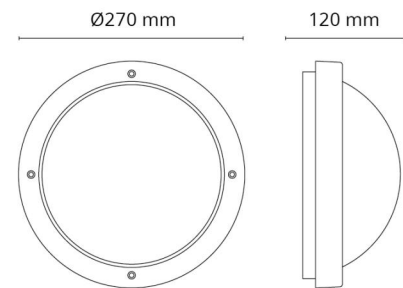

Lichttechniek

Soort lichtbron: LED
 Luminous flux: 740lm
 Werkzaamheid: 64 lm/W
 Kleurtemperatuur: 3000K
 Kleurweergave (CRI): Ra>80
 MacAdams factor: SDCM: 3
 levensduur: L70/B50>50,000
 Lichtverdeling: Direct
 Optiek: Plastic Opal
 Bundelhoek: 120°
 Fotobiologische veiligheid: RG 0

Montage/Aansluiting

Montage: Opbouw, Binnen / Buiten
 Module: 1100
 Aansluiting: Schroefloos klemmenblok

Afmetingen

Hoogte (mm) H: 120
 Diameter (mm) D: 270
 Diepte (D): 120
 Gewicht (kg) bruto/netto: 1.95 / 1.74

Verpakking

Verpakkingsafmetingen (mm): 270 x 270 x 120

7 0 2 1 9 8 6 4 1 5 7 1 1