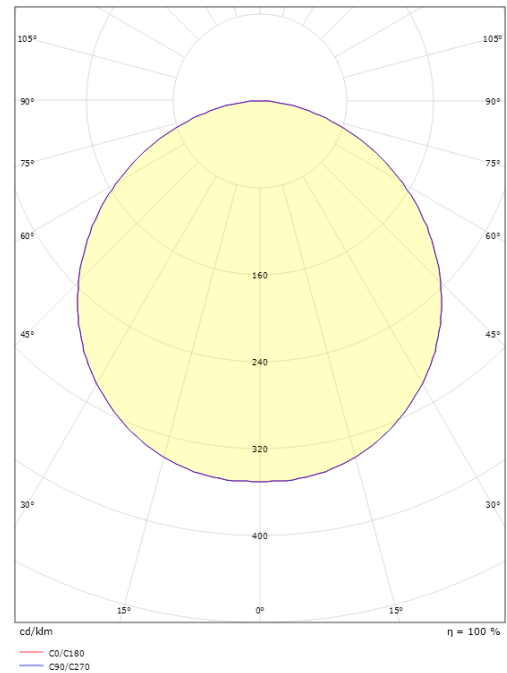

Frame Round Zwart 670lm 3000K Ra>80 Faseafsnijding

Artikelcode: 605051
EAN: 7021986050516

Elektrisch

System wattage: 7W
Spanning: 220-240V
Max. armaturen per stroomonderbreker: B10: 77, B16: 123, C10: 77, C16: 123

Lichttechniek

Soort lichtbron: LED
Luminous flux: 670lm
Werkzaamheid: 96 lm/W
Kleurtemperatuur: 3000K
Kleurweergave (CRI): Ra>80
MacAdams factor: SDCM: 3
levensduur: L70/B20>100,000
Lichtverdeling: Direct
Optiek: Plastic Opal
Bundelhoek: 110°
Fotobiologische veiligheid: RG 0

Controle/dimmen

Type: Faseafsnijding

Bescherming

Isolatieklasse: Klasse II
Brandbeveiligings klasse: 850°C - 30s

Energie en goedkeuringen

Bevat enn lichtbron met energieklasse: E
BVB: Ja

Materiaal en afwerking

Behuizing: Aluminium
Kleur: Zwart (RAL 9004)
Materiaal afdekking: UV-stabilized polycarbonate

Montage/Aansluiting

Montage: Opbouw, Binnen / Buiten
Aansluiting: Schroefloos klemmenblok

Afmetingen

Hoogte (mm) H: 77
Diameter (mm) D: 270
Gewicht (kg) bruto/netto: 2.39 / 1.9

Verpakking

Verpakkingsafmetingen (mm): 278 x 275 x 92

7 0 2 1 9 8 6 0 5 0 5 1 6