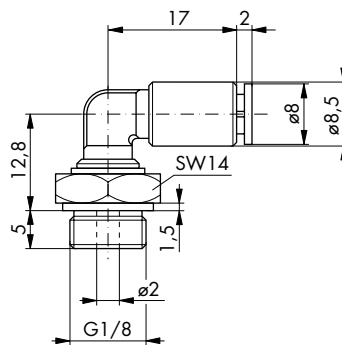

L-Schwenkanschluss*

Bestell-Nr.	52.090
--------------------	---------------

Schlauch 4 x 1 (4 x 0,65)

L-Schwenkanschluss*

Bestell-Nr.	52.180
--------------------	---------------

Schlauch 4 x 1 (4 x 0,65)

Fittings

Fittings with Banjo Instant Push-In Fittings for Tube

L-banjo*
Movable banjo fitting for slow
rotary movements

Order No.	52.070
------------------	---------------

Tube 4 x 1 (4 x 0.65)

L-banjo*

Order No.	52.090
------------------	---------------

Tube 4 x 1 (4 x 0.65)

L-banjo*

Order No.	52.180
------------------	---------------

Tube 4 x 1 (4 x 0.65)

* Lieferung komplett mit Dichtung

* Supplied complete with seals