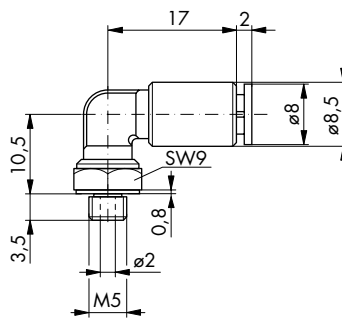

Armaturen

Armaturen mit Drehanschluss Steckarmaturen für Schlauch

L-Drehanschluss*
Bewegliche Schwenkverschraubung
für langsame Schwenkbewegung

Bestell-Nr.	52.070
--------------------	---------------

Schlauch 4 x 1 (4 x 0,65)

L-Schwenkanschluss*

Bestell-Nr.	52.090
--------------------	---------------

Schlauch 4 x 1 (4 x 0,65)

L-Schwenkanschluss*

Bestell-Nr.	52.180
--------------------	---------------

Schlauch 4 x 1 (4 x 0,65)

Fittings

Fittings with Banjo Instant Push-In Fittings for Tube

L-banjo*
Movable banjo fitting for slow
rotary movements

Order No.	52.070
------------------	---------------

Tube 4 x 1 (4 x 0.65)

L-banjo*

Order No.	52.090
------------------	---------------

Tube 4 x 1 (4 x 0.65)

L-banjo*

Order No.	52.180
------------------	---------------

Tube 4 x 1 (4 x 0.65)

* Lieferung komplett mit Dichtung

* Supplied complete with seals