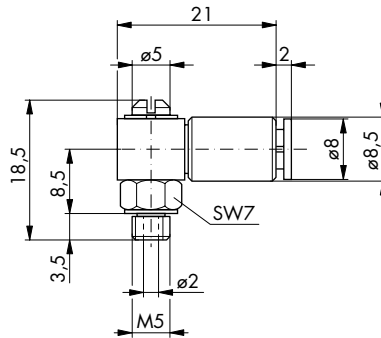

Armaturen

Armaturen mit Drehanschluss Steckarmaturen für Schlauch

L-Drehanschluss*
Bewegliche Schwenkverschraubung
für langsame Schwenkbewegung

Bestell-Nr.	52.070
--------------------	---------------

Schlauch 4 x 1 (4 x 0,65)

L-Schwenkanschluss*

Bestell-Nr.	52.090
--------------------	---------------

Schlauch 4 x 1 (4 x 0,65)

L-Schwenkanschluss*

Bestell-Nr.	52.180
--------------------	---------------

Schlauch 4 x 1 (4 x 0,65)

Fittings

Fittings with Banjo Instant Push-In Fittings for Tube

L-banjo*
Movable banjo fitting for slow
rotary movements

Order No.	52.070
------------------	---------------

Tube 4 x 1 (4 x 0.65)

L-banjo*

Order No.	52.090
------------------	---------------

Tube 4 x 1 (4 x 0.65)

L-banjo*

Order No.	52.180
------------------	---------------

Tube 4 x 1 (4 x 0.65)

* Lieferung komplett mit Dichtung

* Supplied complete with seals