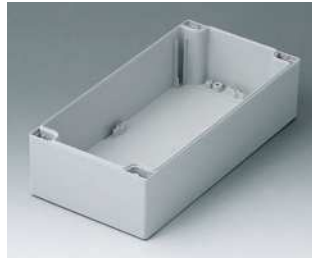

C2122402
Gehäuseschale 120, mit Feder
PC (UL 94 HB)
lichtgrau RAL 7035
240x120x60mm

Technische Änderungen vorbehalten. © OKW Gehäusesysteme, Buchen/Deutschland.