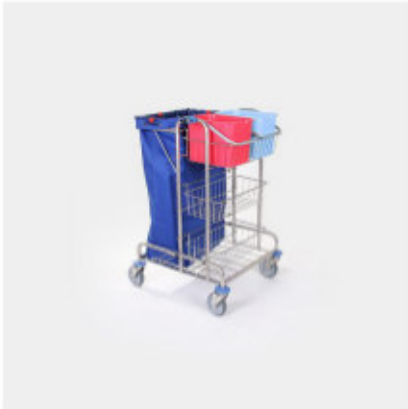

PW 1 2-120 ES PUTZWAGEN 1 - HR 2X120 - ESTAWA

Beschreibung

Kompakter Putzwagen aus Edelstahl für kleine bis mittlere Objekte ohne Wischeinheit. Vielseitig einsetzbar für Büro, Lager u.ä. Große Wendigkeit durch 4 Räder 100mm Durchmesser und Anfahrschutz. Die Räder sind 360° drehbar. Halterahmen 2x120 l klappbar für Abfälle. Praktische Ablagekörbe und 2 Eimer à 9 l. Durch den Einsatz von Edelstahl sehr lange Lebensdauer. *Die Entsorgungssäcke sind nicht Bestandteil des Lieferumfangs, können aber optional bestellt werden.*

Eigenschaften

Artikelnummer	110-120-14-001
Gewicht	9.32 kg

Komponenten

2 x Korb klein CHROM / PW ES
1 x Korb groß CHROM / PW ES
1 x Kunststoffeimer 9 l EXQUISIT rot
1 x Kunststoffeimer 9 l EXQUISIT blau
6 x Müllsackklappen
1 x Halterahmen, klappbar 2x120 l ESTAWA / PW 1 ES
2 x Halterahmen-Stütze PATENT / FPW ES
3 x Korbaufnahme ESTAWA / PW 1 ES
1 x Mopp- und Besenhalter ESTAWA
1 x Mopp- und Besenablage ESTAWA / RW 2 ES
2 x Seitenstrebe ESTAWA / PW 1 ES
1 x Grundgestell ESTAWA / PW 1 ES