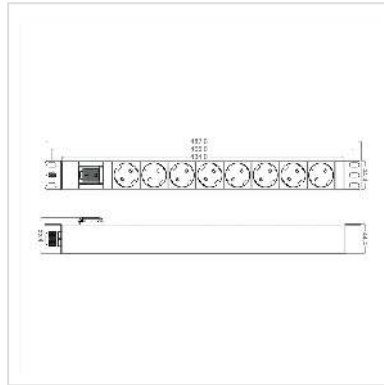

ROLINE 19"-Steckdosenleiste 8fach, mit Ein-/Aus-Schalter, schwarz, 2 m

Artikelnummer	19.07.1619
Hersteller	ROLINE
Hersteller-Art.-Nr.	19.07.1619
EAN (Einzelstück)	7630049627024

19" Schutzkontakt-Steckdosenleiste 1HE zum Einbau in 19" Schränke, inkl. Einbauwinkel

- Anordnung der Steckdosen: 45°
 - Profil aus eloxiertem Aluminium
 - Beleuchteter Ein-/Aus-Schalter
- Leitung: 2,0 m H05VV-F 3G 1,50 mm², schwarz
- Max. Belastung: 16A 3600W
- Farbe: schwarz
- Einbaulänge: 466 mm
- Abmessungen: 487 x 44,4 x 44,4 mm

Technische Daten

Hersteller	ROLINE
Produktgruppe	Steckdosenleisten
Produkttyp	19" Steckdosenleiste
Farbe	schwarz
Länge	2 m
Funktion	19" Steckdosenleiste
Bauform	19" Rackmount

Max. Belastbarkeit	3600W
Max. Spannung	250V AC
Ein/Aus-Schalter	ja
Anzahl der Steckdosen­­töpfe	8
Anzahl Ausgänge/Winkel	8 / 45°
Anordnung Ausgänge	Reihe
Dosentyp	Schutzkontakt, CEE 7/3
Material (Gehäuse)	Aluminium
Farbe (Gehäuse)	schwarz
Anschlusskabel	H05VV-F 3G 1,5mm ²
Anschlussstecker	CEE 7/7
Steckertyp	Schutzkontakt, CEE 7/7
Regionale Verwendung	Deutschland, Österreich, Niederlande
Höhe	44 mm
Breite	487 mm
Tiefe	44 mm
Gewicht	834 g
Verpackungshöhe	110 mm
Verpackungsbreite	50 mm
Verpackungstiefe	210 mm
Paketgewicht	0.95 kg