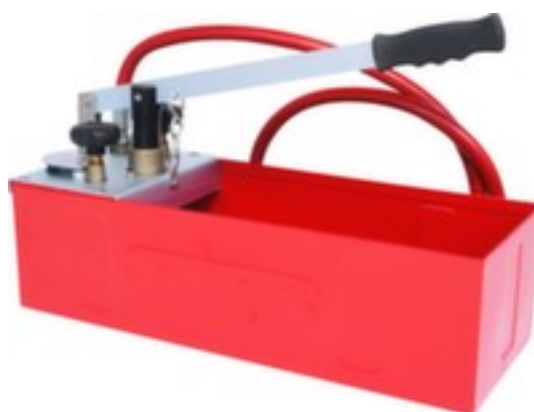

KS Tools

KS Tools Druck-Prüfpumpe

12 Liter

Artikelnummer: 234905

Technische Details

Werkzeugtyp Sanitärwerkzeug

Gewicht 7,38 kg

Dazu passt auch ...

216459		PVC-Packband, Trägermaterial aus PVC mit Kleber aus Naturkautschuk, Rollen Länge x Breite 66 m x 50 mm, Stärke 65 µm, In braun
218389		Betriebs-Verbandkasten, Füllung: nach DIN 13157, Koffer aus Kunststoff in orange, mit Wandhalterung
369055		Mülltonne, Inhalt 80 l, Korpus aus Polyethylen in rot, Höhe x Breite x Tiefe 930 x 445 x 520 mm, Deckel aus Polyethylen in rot, komplett umklappbar, Unterbau 2 Räder mit Vollgummi-Bereifung