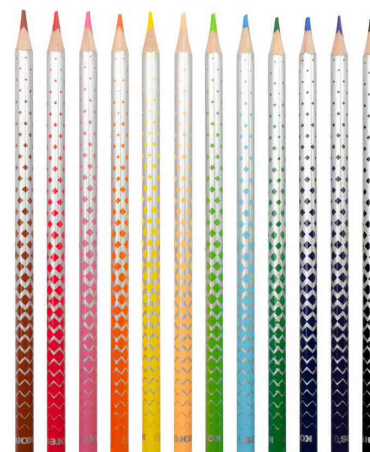

## Crayon de couleur triangulaire "Kolores Magik", effaçable

- les mines de couleur se goment
- en tilleul avec mine incassable
- de forme triangulaire
- mine super tendre
- 12 couleurs intenses
- en étui carton, avec gomme
- vendu uniquement en conditionnement

Crayons de couleur triangulaires "Kolores Magik"

Crayons de couleur triangulaires "Kolores Magik", aperçu des couleurs

Produit	Modèle	Epaisseur de la mine	Couleur du tracé	Couleur du corps	Conditionné	Numéro de fabricant	Code
Crayon de couleur "Kolores Magik"	triangulaire	3,0 mm	assorti	assorti	12	BB93315	5693315