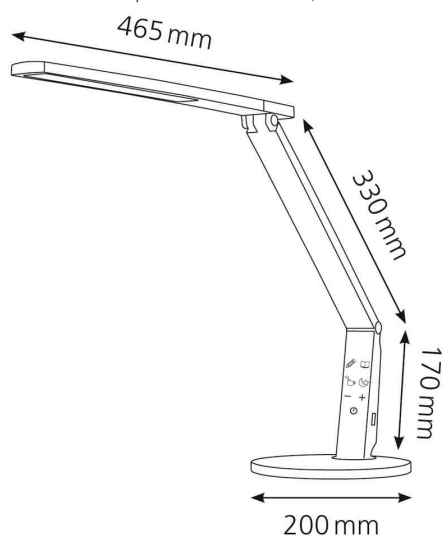

Lampe de bureau à LED Vario Plus

Lampe de bureau à LED moderne et multifonctionnelle

Dimmable en continu

4 niveaux de température de couleur entre 2700 — 6400 Kelvin

Avec port USB (5 V, 1.2 A) pour le chargement de tous types d'appareils mobiles

Un support magnétique d'appareil mobile peut être attaché au socle si nécessaire

- source lumineuse : ce produit contient une source lumineuse de classe d'efficacité énergétique E
 - cette lampe contient des LED intégrées
 - ces LED ne peuvent pas être changées
 - puissance : 10,5 W
 - consommation d'énergie pondérée : 11 kWh / 1000 h
 - tension: 100 - 240 V AC, 50-60 Hz
 - flux lumineux : 620 lumens (angle de 120°)
 - rendement lumineux : 71 lumens / watt
 - température de couleur : 2700-6400 Kelvin (blanc chaud - blanc froid)
 - puissance lumineuse max. : 2200 Lux (mesuré à 40 cm)
 - indice minimal de rendu de couleur (Ra) : >80
 - durée de vie : 40.000 heures
 - fiche Euro
- portée de la lampe max. : 650 mm
 - hauteur max. : 540 mm
 - longueur du bras : 170 x 330 mm
 - diamètre du socle : 200 mm
 - tête de la lampe : (L)465 x (l)44 mm
 - matériau : ABS, métal

Lampe de bureau "Vario Plus", blanc

Visuel de référence: Détail

Symbolbild: zeigt das Produkt in Anwendung (Lieferung ohne Zubehör)

Produit	Modèle	Couleur	Puissance	Température de couleur	Tension éclairage	Classe énergétique	Numéro de fabricant	Code
Lampe de bureau LED	socle	blanc	10,5 watts	2700-6400 K	100-240 V	E	41-5010.656.SPE	61000335