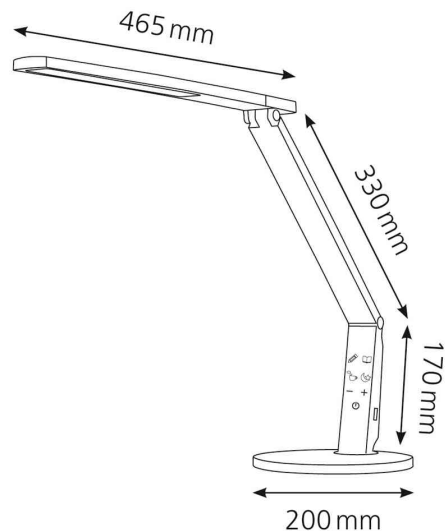

Magnetischer Mobilgeräte-Halter kann bei Bedarf an Fuß befestigt werden

- **Lichtquelle:** Dieses Produkt enthält eine Lichtquelle der Energieeffizienzklasse E
 - die Leuchte enthält eingebaute LED-Lampen
 - die Lampen können in der Leuchte nicht ausgetauscht werden
 - Leistung: 10,5 W
 - Leistung: 10,5 W
 - Gewichteter Energieverbrauch: 11 kWh / 1000 h
 - Spannung: 100-240 V AC, 50-60 Hz
 - Lichtstrom: 620 Lumen (120° Raumwinkel)
 - Lichtausbeute: 71 Lumen / Watt
 - Farbtemperatur: 2700-6400 Kelvin (warmweiß - kaltweiß)
 - Max. Beleuchtungsstärke: 2200 Lux (Messabstand 40 cm)
 - Farbwiedergabeindex (Ra): >80
 - Lebensdauer: 40.000 Stunden
 - Eurostecker
- max. Ausladung: 650 mm
 - max. Höhe: 540 mm
 - Armlänge: 170 mm x 330 mm
 - Durchmesser Leuchtenfuß: 200 mm
 - Leuchtenkopf: (L)465 x (B)44 mm
 - Material: ABS, Metall

LED-Tischleuchte "Vario Plus" weiß

Symbolbild: zeigt das Produkt in Anwendung (Lieferung ohne Zubehör)

Symbolbild: Detailansicht

Produkt	Ausführung	Farbe	Leistung	Farbtemperatur	Spannung Leuchtmittel	EEK	Hersteller- Nummer	Bestell- Nummer
LED-Tischleuchte	Standfuß	weiß	10,5 Watt	2700-6400 K	100-240 V	E	41-5010.656.SPE	61000335