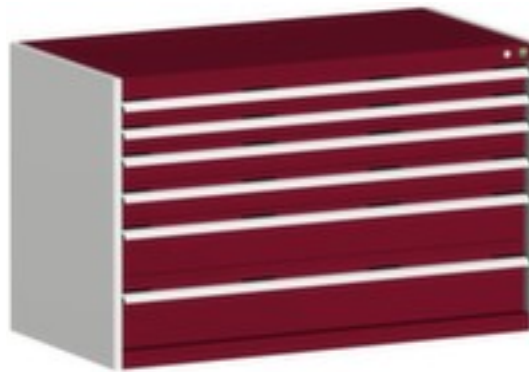

bott **ladekast** **cubio**

hoogte x breedte x diepte 800 x 1300 x 750 mm, 6 lade(n), met lade voor zware lasten, afsluitbaar met 5-punts sluitsysteem, romp met slag- en krasvaste poedercoating in RAL7035 lichtgrijs, front met slag- en krasvaste poedercoating in RAL3004 purperrood

Artikelnummer: 124753

bott Ladekast cubio

Stationair

ladekast

- hoogte x breedte x diepte 800 x 1300 x 750 mm
- 6 lade(n)
- laden hoogte 2x75 mm/2x100 mm/1x150 mm/1x200 mm
- constructie van plaatstaal
- met greeplijst
- draagvermogen per lade 200 kg
- met lade voor zware lasten
- laden kogelgelagerd, uittrekbaar legbord 100 %
- met Uittrekbeveiliging per lade
- afsluitbaar met 5-punts sluitsysteem
- romp met slag- en krasvaste poedercoating in RAL7035 lichtgrijs
- front met slag- en krasvaste poedercoating in RAL3004 purperrood

Technische details

meubeltype	kast	uittrekrail lade	kogelgelagerd
type kast	ladekast	uittrekbare lade	100 %
materiaal	plaatstaal	kleur romp	lichtgrijs // RAL7035
hoogte	800 mm	kleur voorkant	purperrood // RAL3004
breedte	1300 mm	oppervlak romp	m. poedercoating
diepte	750 mm	oppervlak front	m. poedercoating
kast uitrusting	lades	uittrekblokkering	Uittrekbeveiliging per lade
laden aantal	6 stuks	soort uittrekking	lade voor zware lasten
laden aantal x hoogte	2x75 mm/2x100 mm/1x150 mm/1x200 mm	afsluitbaar	ja
fronthoogte 75 mm	2 stuks	sluitsysteem	5-punts sluitsysteem
fronthoogte 100 mm	2 stuks	scheidingswand	nee
fronthoogte 150 mm	1 stuks	greep	greeplijst
fronthoogte 200 mm	1 stuks	verrijdbaar	nee
draagvermogen lade	200 kg	gewicht	156,4 kg