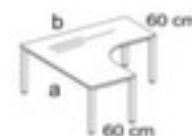

## Nowy Styl bureau à retour à hauteur réglable E10

hauteur x largeur x profondeur 720 - 840 x 1600 x 1600 mm, creux à gauche, piètement 4 pieds en acier avec finition époxy résistante aux chocs et aux rayures en aluminium-argenté, tube carré

## Nowy Styl Bureau à retour E10

bureau à retour à hauteur réglable

- hauteur x largeur x profondeur 720 - 840 x 1600 x 1600 mm
- épaisseur de panneau 25 mm
- creux à gauche
- bord avec bande de chant en ABS antichoc
- piètement 4 pieds en acier avec finition époxy résistante aux chocs et aux rayures en aluminium-argenté
- tube carré
- 5 années de garantie

## Détails techniques

type de meuble	table	matériau de plaque	bois
type de table	bureau	surface de plaque	a. revêt. mélaminé
élément de table	élément de base	couleur de la plaque	différentes finitions au choix
hauteur	720-840 mm	bord de panneau	bandes de chant en ABS

largeur	1600 mm	matériau de châssis	acier
profondeur	1600 mm	surface de châssis	finition peinture époxy
épaisseur de panneau	25 mm	couleur du châssis	aluminium-argenté
forme de panneau	forme libre	hauteur réglable	oui
forme de châssis	piètement 4 pieds	fonction mémoire	non
forme de tube	tube carré	exécution couleur	aluminium-argenté
creux	à gauche	garantie	5 années
Profondeur de montage additionne	600 mm	Poids	64,6 kg