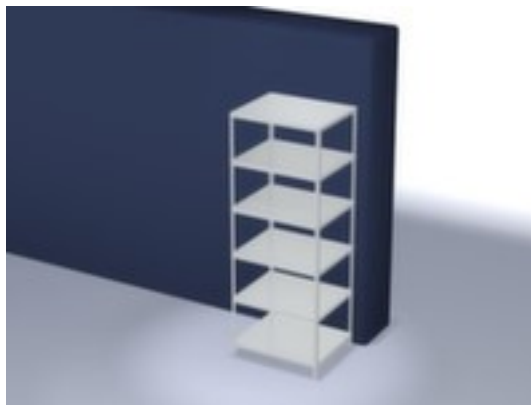

hofs magazijnstelling - grondveld

hoogte x breedte x diepte 2500 x 1000 x 800 mm, veldlast 2100 kg / vaklast 350 kg, 6 niveaus met Stalen bodem, gebruik eenzijdig - ontworpen voor plaatsing tegen een wand, standers verzinkt met kunststof coating in RAL7035 lichtgrijs, niveaus verzinkt met kunststof coating in RAL7035 lichtgrijs

Artikelnummer: 789006

hofs
REGALSYSTEME

hofs Systemenschroefstelling

Basisstelling

magazijnstelling - grondveld

- Geschikt voor archiefruimtes en magazijnen
- schroefstelsysteem
- hoogte x breedte x diepte 2500 x 1000 x 800 mm
- veldlast 2100 kg / vaklast 350 kg
- vak breedte x diepte 1000 x 800 mm
- 6 niveaus met Stalen bodem

- 3-voudige veiligheidsrand van 40 mm hoog en gesloten hoeken zorgt voor hoge stabiliteit en bescherming tegen verwondingen
- vakhoogtes zijn afhankelijk van het doel en uw behoeften verstelbaar in stappen van 25 mm
- gebruik eenzijdig - ontworpen voor plaatsing tegen een wand
- constructie van staal
- staanders verzinkt met kunststof coating in RAL7035 lichtgrijs
- niveaus verzinkt met kunststof coating in RAL7035 lichtgrijs
- inhoud levering: basisstelling met 4 staanders, aantal niveaus zie aanbod
- Leveringstoestand gedemonteerd
- GS-getest, RAL-keurmerk
- 5 jaar garantie
- volgens DIN EN 15635 moeten legbordstellingen die 4 keer zo hoog zijn als de stellingdiepte (verhouding 4:1) aan de vloer worden bevestigd en geborgd
- eenzijdig met de hand te bevoorraden stellingen met een hoogte vanaf 2.500 mm moeten altijd worden geborgd
- extra legborden/niveaus zijn leverbaar als accessoire en zijn uit te breiden tot de maximale veldlast
- De aangegeven vaklasten gelden bij een gelijkmatig verdeelde belasting