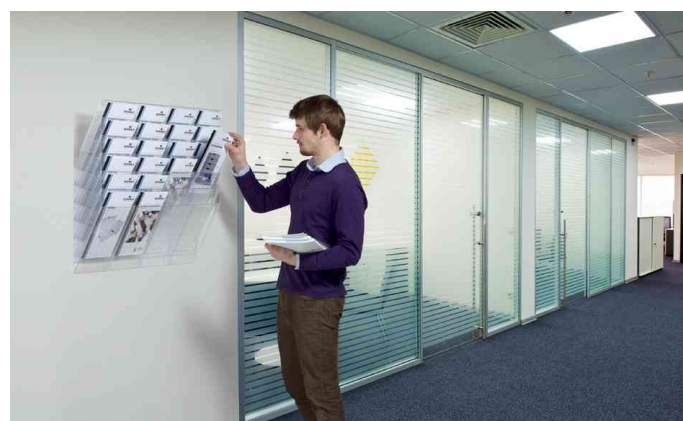

DURABLE

Set porte-brochures mural "FLEXIBOXX 6", A4 portrait

- système portes-brochures extensible
- dimensions: (L)240 x (P)135 x (H)690 mm
- extensible

Exemple d'utilisation:

- présenter clairement des catalogues, journeaux etc.
- comme station de pré tri

adpaté pour:

- entreprises
- ateliers
- agences de voyages
- bibliothèques
- concessions
- organismes publics

Porte-brochures mural "FLEXIBOXX 6", blanc

Porte-brochures mural "FLEXIBOXX 6", noir

Porte-brochures mural "FLEXIBOXX 6", transparent

extensible

Exemple d'utilisation

Produit	Modèle	Format	Couleur	Conditionné	Numéro de fabricant	Code
Set porte-brochures mural "FLEXIBOXX 6"	6 compartiments	A4 portrait	blanc		1709760010	9760010
		A4 portrait	noir		1709760060	9760060
	6 compartiments	A4 portrait	transparent		1709760400	9760400