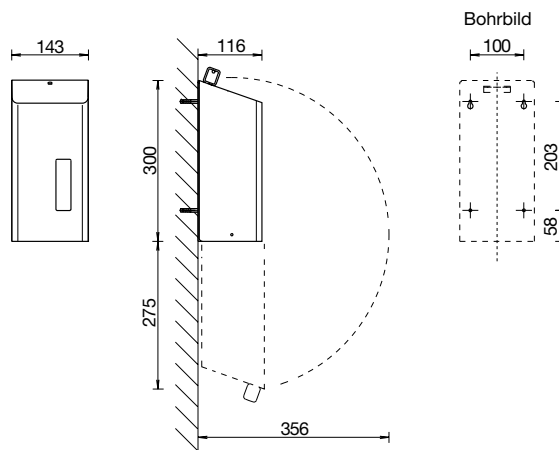

### AUSSCHREIBUNGSTEXT

WC-Papierspender für Einzelblattentnahme von bis zu 650 Blatt zweilagigem WC-Papier, Edelstahl gebürstet, transparent pulverbeschichtet gegen Finger- und Anlaufspuren, mit Sichtfenster zur Füllstandskontrolle, mit Einheitsschloss, abgeschrägte Oberseite gegen das Ablegen von Abfall, inklusive Befestigungsmaterial und Schlüssel, für Aufputzmontage

### ABMESSUNGEN

H x B x T 300 x 143 x 116 mm  
Gewicht 1,8 kg