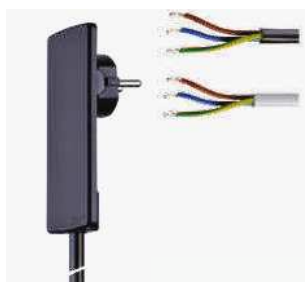

1510 0030 5300

schwarz, mit 1,5 m Kabel

1510 0015 5100

weiß, mit 1,5 m Kabel

1510 0015 5300

EVOLine PlugFix

Extraflacher Schutzkontaktstecker mit beweglichem Steckergesicht, Anschlusskabel und Steckverbinder 250V / 16 A

GST 18i3

1510 0015 2100

schwarz
1,5 m Kabel und Buchse

WAGO WINSTA

1510 0015 8100

schwarz
1,5 m Kabel und Buchse

EVOLine PlugFix

Extraflacher Schutzkontaktstecker mit beweglichem Steckergesicht und Anschlusskabel 250V / 16 A

schwarz, mit 1,5 m Kabel

1510 0015 1100

weiß, mit 1,5 m Kabel

1510 0015 1300