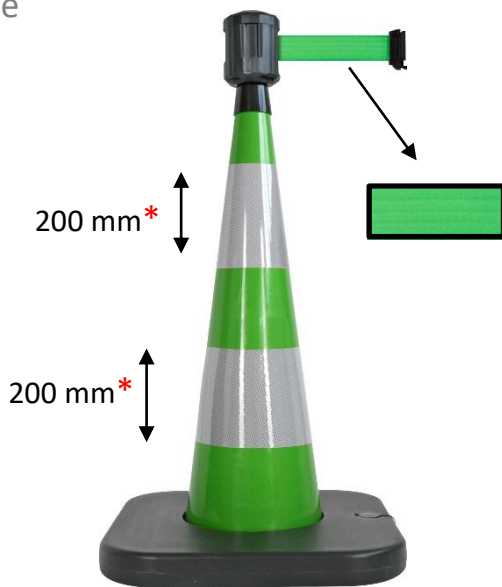

Caractéristiques :

- Cône Souple avec bandes réfléchissantes classe 2
- Idéal en usage extérieur grâce au boîtier étanche
- Sangle de longueur 4 m sur 5 cm
- Base à lester pour stabiliser le cône (RCBASEVD)

- **Made of** PVC and rubber, polyester strap + nylon layer
- **Color** : green cone with green strap

Specifications :

- Flexible cone with reflective strips class 2
- Ideal for outdoor use thanks to the waterproof housing
- Strap 4 m long by 5 cm long
- Ballast base to stabilize the cone (RCBASEVD)

Características :

- Cono flexible con bandas reflectantes clase 2
- Ideal para el uso al aire libre gracias a su carcasa impermeable
- Correa de 4 m de largo por 5 cm de ancho
- Base de lastre para estabilizar el cono (RCBASEVD)

Date : 02/07/2020

TECHNISCHES BLATT

RCX104VE – Beschwerte Kegel 90 cm + Beschwerte Basis + wasserdichte Gehäuse

Reihe : SIGN
Code HSS : 3926909790
EAN : 3321360034229

Réf	Länge des Bandes (m)	Bandbreite (mm)	Konushöhe (mm)	Gewicht (kg)
RCX104VE	4	50	1000	6,5