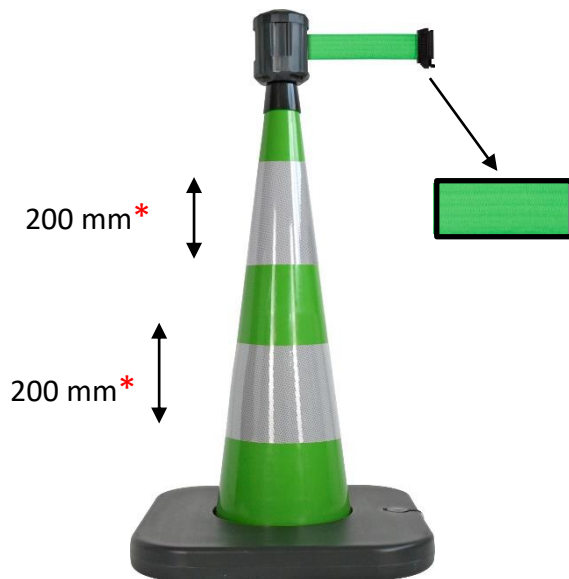

Sign

Storage

Chain

VISO

Date : 17/03/2020

FICHE TECHNIQUE

RCX104VE – Cône lesté 90cm + base à lester + boîtier étanche

Gamme : SIGN

Code HSS : 3926909790

EAN : 3321360034229

Réf	Longueur sangle (m)	Largeur sangle (mm)	Hauteur cône (mm)	POIDS (kg)
RCX104VE	4	50	1000	6,5

- **Fabriqué en** PVC et caoutchouc , sangle en polyester + couche de nylon
- **Coloris** : Cône vert avec sangle verte

Caractéristiques :

- Cône Souple avec bandes réfléchissantes classe 2
- Idéal en usage extérieur grâce au boîtier étanche
- Sangle de longueur 4 m sur 5 cm
- Base à lester pour stabiliser le cône (RCBASEVD)

- **Made of** PVC and rubber, polyester strap + nylon layer
- **Color** : green cone with green strap

Specifications :

- Flexible cone with reflective strips class 2
- Ideal for outdoor use thanks to the waterproof housing
- Strap 4 m long by 5 cm long
- Ballast base to stabilize the cone (RCBASEVD)