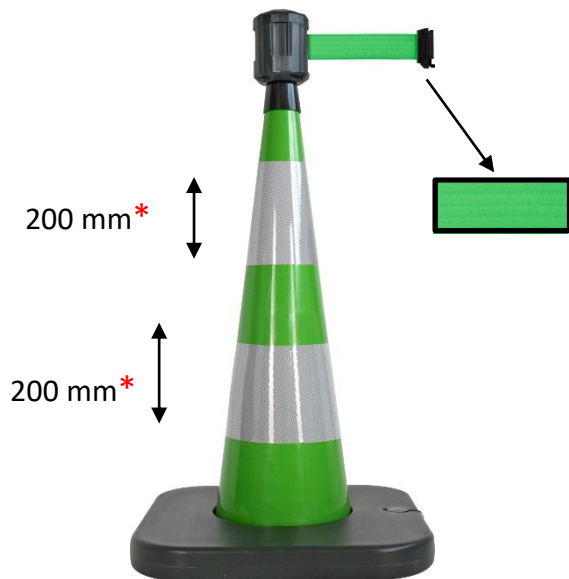

Caractéristiques :

- Cône Souple avec bandes réfléchissantes classe 2
- Idéal en usage extérieur grâce au boîtier étanche
- Sangle de longueur 4 m sur 5 cm
- Base à lester pour stabiliser le cône (RCBASEVD)

- **Made of** PVC and rubber, polyester strap + nylon layer
- **Color** : green cone with green strap

Specifications :

- Flexible cone with reflective strips class 2
- Ideal for outdoor use thanks to the waterproof housing
- Strap 4 m long by 5 cm long
- Ballast base to stabilize the cone (RCBASEVD)

➤ RCX104VE – Cono PVC 90cm + Base vacío + Cajetín

Gama : SIGN
Code HSS : 3926909790
EAN : 3321360034229

Réf	Largo de la correa (m)	Ancho de la correa (mm)	Alto (mm)	Peso (kg)
RCX104VE	4	50	1000	6,5

- **Fabricado en** PVC y caucho, correa de poliéster + capa de nylon
- **Color** : Cono verde con correa verde

Características :

- Cono flexible con bandas reflectantes clase 2
- Ideal para el uso al aire libre gracias a su carcasa impermeable
- Correa de 4 m de largo por 5 cm de ancho
- Base de lastre para estabilizar el cono (RCBASEVD)