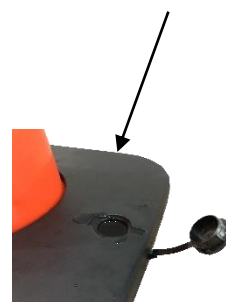

RCBASELO (leste)
RCBASEVD (vide)

*Disponible en Septembre 2020

VISO - ZI de la Vigne aux Loups - 7 Avenue Arago 91380 CHILLY-MAZARIN - FRANCE

www.viso-cpn.com

contact@viso-cpn.com