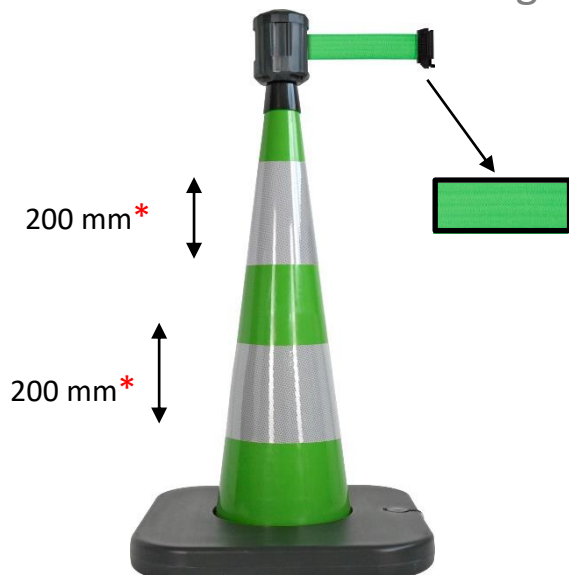

Sign

Storage

Chain

▶ TECHNICAL SHEET

▶ RCX104VE – Cone 1 m with high visibility retract tape

Range : SIGN
Code HSS : 3926909790
EAN : 3321360034229

Réf	Strap length (m)	Width of strap (mm)	Cone height (mm)	Weight (kg)
RCX104VE	4	50	1000	6,5

- **Made of** PVC and rubber, polyester strap + nylon layer
- **Color** : green cone with green strap

Specifications :

- Flexible cone with reflective strips class 2
- Ideal for outdoor use thanks to the waterproof housing
- Strap 4 m long by 5 cm long
- Ballast base to stabilize the cone (RCBASEVD)

* Available in September 2020