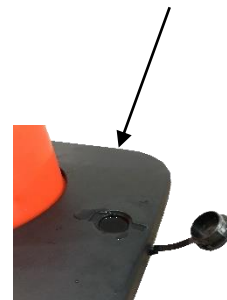

RCBASELO (lestée)
RCBASEVD (vide)

*Disponible en septiembre de 2020