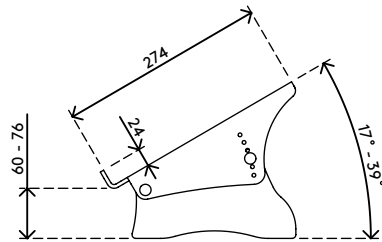

49.410

Addit ErgoDoc® Dokumentenhalter - verstellbar 410

Ein sehr effektiver in-line A3-Dokumentenhalter. Dieser ErgoDoc® ist in sechs kleinen Schritten höhenverstellbar. Durch die erhöhte Unterkante kann die Tastatur bei Nichtgebrauch einfach unter den Dokumentenhalter geschoben werden.

- Geeignet für Dokumente/Bücher/Broschüren/Mappen etc. bis zu A3-Größe
- Richtet Dokumente und Monitor in einer Linie aus und verhindert Augenermüdung und Nackenverspannung
- Spart Platz auf dem Schreibtisch
- Abmessungen (B x T x H): 536 x 278 x 160 - 235 mm
- Höhenverstellbar von 160 - 235 mm in 6 Schritten
- 5 mm dickes durchsichtiges Acryl
- Max. Tragkraft 6 kg
- Bringt die Tastatur unter dem ErgoDoc® unter, für noch mehr Platz auf dem Schreibtisch

addit

Addit ErgoDoc® Dokumentenhalter - verstellbar 410

2016/11/23

49.410

 590 x 300 x 115 mm

 1 pcs

 helles Acryl

 1,835 kg