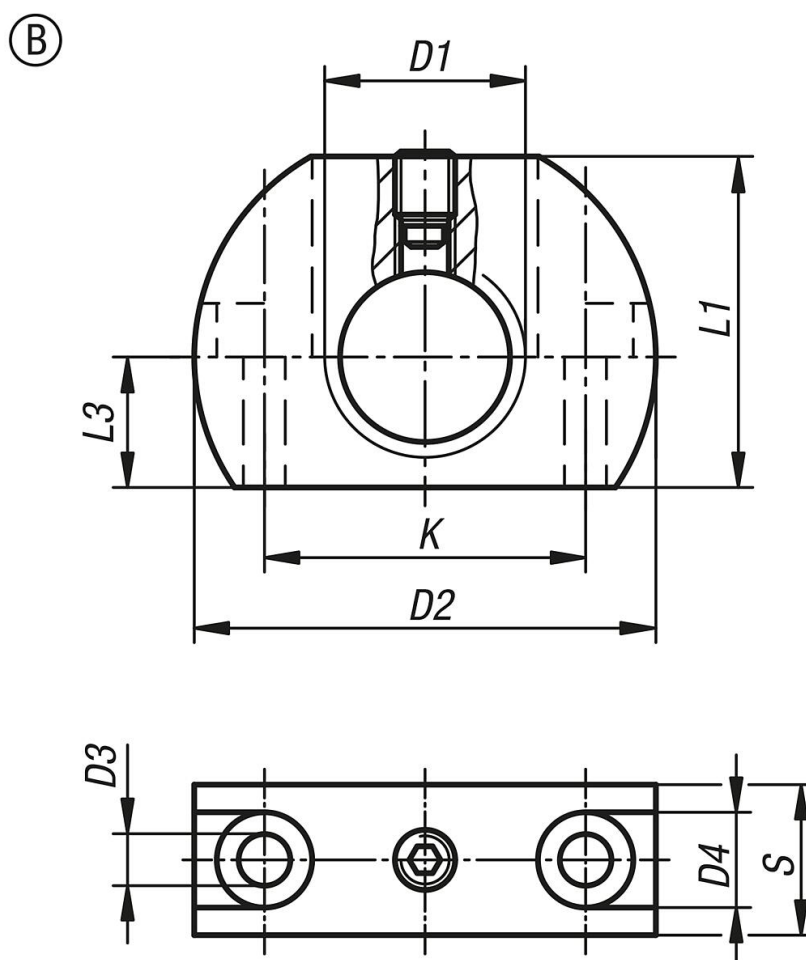

Support de doigt d'indexage verrouillable Forme B

Description de l'article/illustrations du produit

Description

Matière :
Acier.

Finition :
Bruni.

Nota :
Le support de doigt d'indexage permet une fixation rapide. Il peut également être utilisé pour tout autre modèle de doigt d'indexage.

Dessins

Aperçu des articles

Référence	Forme	D1	D2	D3	D4	K	L1	L3	S
K0638.212	B	M12	36	5,5	10	24	25	10	12
K0638.2121	B	M12x1,5	36	5,5	10	24	25	10	12
K0638.216	B	M16	46	5,5	10	32	33	13	15
K0638.2161	B	M16x1,5	46	5,5	10	32	33	13	15

Support de doigt d'indexage verrouillable Forme B**Aperçu des articles**

Référence	Forme	D1	D2	D3	D4	K	L1	L3	S
K0638.220	B	M20	46	5,5	10	32	33	13	15
K0638.2201	B	M20x1,5	46	5,5	10	32	33	13	15