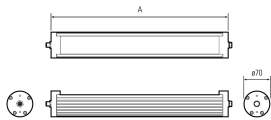

## LED-Maschinenleuchte

110410-12

<b>Artikel-Nr.</b>	110410-12
<b>EAN:</b>	4260556621418
<b>Modell:</b>	TUBELED_70 AC
<b>Bestellnummer</b>	110410-12
<b>Modell</b>	TUBELED_70 AC
<b>Bauform</b>	LED Aufbauleuchte für Maschinen
<b>Farbwiedergabe (Ra)</b>	> 85
<b>Leuchtmittel</b>	SMD LED
<b>gesamtleistung inkl treiber</b>	~28 W
<b>Lampenleistung</b>	~24 W
<b>Lampenlichtstrom</b>	3798 lm
<b>Lampenlichtausbeute</b>	~155 lm/W
<b>Lichtverteilung</b>	direkt
<b>Lichtfarbe</b>	Tageslichtweiß (5200 - 5700K)
<b>Anschlusswert Leuchte</b>	90-305V AC $\pm$ 10%, 50-60 Hz
<b>Betriebsgeraet</b>	integriert
<b>Anschluss Leuchte</b>	M12 S-kodiert
<b>Schutzart</b>	IP67/IP69K
<b>Schutzklasse</b>	I
<b>Entblendung</b>	opalweiß
<b>Abstrahlwinkel</b>	100°
<b>Betriebstemperatur</b>	-10... +50 °C
<b>Farbwiedergabe Ra</b>	> 85
<b>Lampenlebensdauer</b>	> 50.000 h (L80/B10)
<b>Material Gehaeuse</b>	Aluminium
<b>Material Abdeckung</b>	Sicherheitsglas gefrostet, sprungsicher
<b>Hoehe B x Breite C</b>	Ø 70 mm
<b>Laenge A</b>	560 mm
<b>Gewicht</b>	2100 g
<b>Bruttogewicht</b>	2550 g
<b>Risikogruppe</b>	Gruppe 1
<b>Kennzeichnung</b>	CE, UKCA
<b>Befestigungszubehoer</b>	optional
<b>Gefertigt in</b>	Deutschland
<b>Besonderheit</b>	Retrofitting: genormte LED Rohrleuchte zum 1:1 Austausch