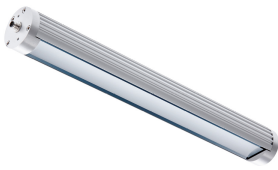

## LED-Maschinenleuchte

110410-12

<b>Artikel-Nr.</b>	110410-12
<b>EAN:</b>	4260556621418
<b>Modell:</b>	TUBELED_70 AC
<b>Bestellnummer</b>	110410-12
<b>Modell</b>	TUBELED_70 AC
<b>Bauform</b>	LED Aufbauleuchte für Maschinen
<b>Farbwiedergabe (Ra)</b>	> 85
<b>Leuchtmittel</b>	SMD LED
<b>gesamtleistung inkl treiber</b>	~28 W
<b>Lampenleistung</b>	~24 W
<b>Lampenlichtstrom</b>	3798 lm
<b>Lampenlichtausbeute</b>	~155 lm/W
<b>Lichtverteilung</b>	direkt
<b>Lichtfarbe</b>	Tageslichtweiß (5200 - 5700K)
<b>Anschlusswert Leuchte</b>	90-305V AC $\pm$ 10%, 50-60 Hz
<b>Betriebsgeraet</b>	integriert
<b>Anschluss Leuchte</b>	M12 S-kodiert
<b>Schutzart</b>	IP67/IP69K
<b>Schutzklasse</b>	I
<b>Entblendung</b>	opalweiß
<b>Abstrahlwinkel</b>	100°
<b>Betriebstemperatur</b>	-10... +50 °C
<b>Farbwiedergabe Ra</b>	> 85
<b>Lampenlebensdauer</b>	> 50.000 h (L80/B10)
<b>Material Gehaeuse</b>	Aluminium
<b>Material Abdeckung</b>	Sicherheitsglas gefrostet, sprungsicher
<b>Hoehe B x Breite C</b>	Ø 70 mm
<b>Laenge A</b>	560 mm
<b>Gewicht</b>	2100 g
<b>Bruttogewicht</b>	2550 g
<b>Risikogruppe</b>	Gruppe 1
<b>Kennzeichnung</b>	CE, UKCA
<b>Befestigungszubehoer</b>	optional
<b>Gefertigt in</b>	Deutschland
<b>Besonderheit</b>	Retrofitting: genormte LED Rohrleuchte zum 1:1 Austausch