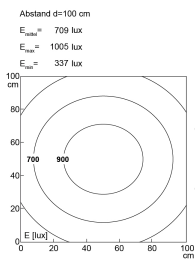

## LED-Maschinenleuchte

110410-12

<b>Artikel-Nr.</b>	110410-12
<b>EAN:</b>	4260556621418
<b>Modell:</b>	TUBELED_70 AC
<b>Bestellnummer</b>	110410-12
<b>Modell</b>	TUBELED_70 AC
<b>Bauform</b>	LED Aufbauleuchte für Maschinen
<b>Farbwiedergabe (Ra)</b>	> 85
<b>Leuchtmittel</b>	SMD LED
<b>gesamtleistung inkl treiber</b>	~28 W
<b>Lampenleistung</b>	~24 W
<b>Lampenlichtstrom</b>	3798 lm
<b>Lampenlichtausbeute</b>	~155 lm/W
<b>Lichtverteilung</b>	direkt
<b>Lichtfarbe</b>	Tageslichtweiß (5200 - 5700K)
<b>Anschlusswert Leuchte</b>	90-305V AC $\pm$ 10%, 50-60 Hz
<b>Betriebsgeraet</b>	integriert
<b>Anschluss Leuchte</b>	M12 S-kodiert
<b>Schutzart</b>	IP67/IP69K
<b>Schutzklasse</b>	I
<b>Entblendung</b>	opalweiß
<b>Abstrahlwinkel</b>	100°
<b>Betriebstemperatur</b>	-10... +50 °C
<b>Farbwiedergabe Ra</b>	> 85
<b>Lampenlebensdauer</b>	> 50.000 h (L80/B10)
<b>Material Gehaeuse</b>	Aluminium
<b>Material Abdeckung</b>	Sicherheitsglas gefrostet, sprungsicher
<b>Hoehe B x Breite C</b>	Ø 70 mm
<b>Laenge A</b>	560 mm
<b>Gewicht</b>	2100 g
<b>Bruttogewicht</b>	2550 g
<b>Risikogruppe</b>	Gruppe 1
<b>Kennzeichnung</b>	CE, UKCA
<b>Befestigungszubehoer</b>	optional
<b>Gefertigt in</b>	Deutschland
<b>Besonderheit</b>	Retrofitting: genormte LED Rohrleuchte zum 1:1 Austausch