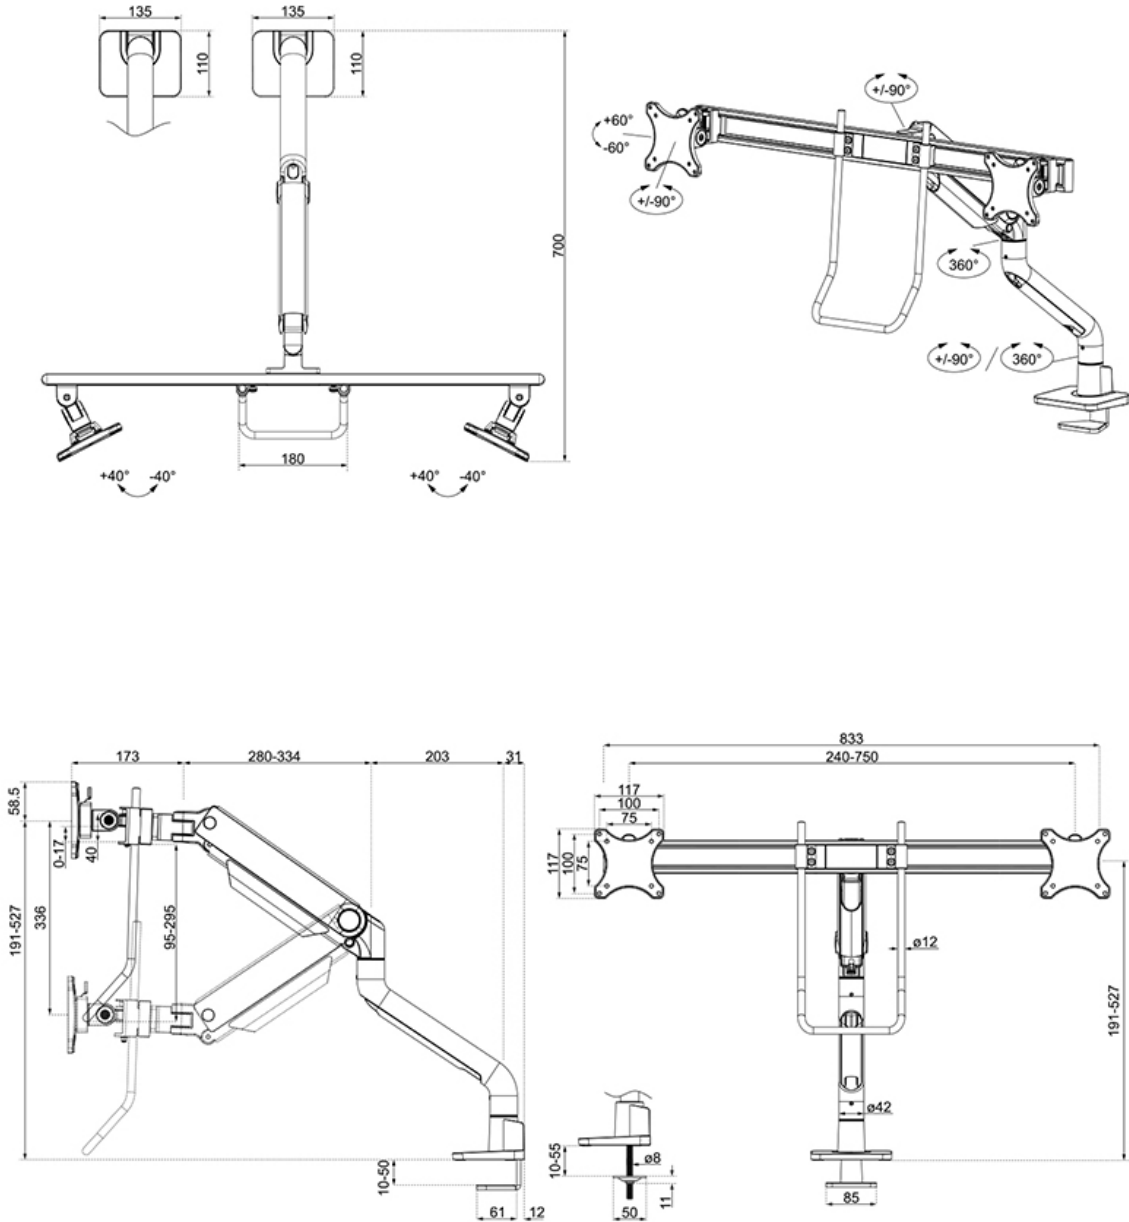

DS75S-950WH2

NEOMOUNTS MONITOR-TISCHHALTERUNG

Neomounts

Measuring unit: mm