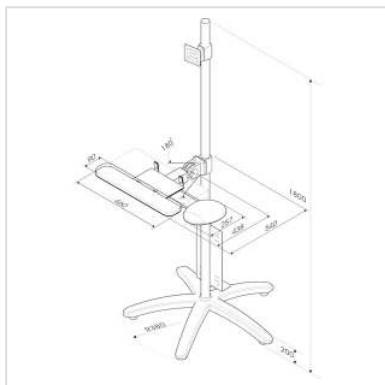

# ROLINE Support sur roues PC / LCD, 180 cm

<b>Numéro d'article</b>	17.03.1174
<b>Constructeur</b>	ROLINE
<b>Référence constructeur</b>	17.03.1174
<b>EAN (pièce unique)</b>	7611990185610

- Permet un ajustement très flexible du PC et de l'écran LCD
- Hauteur optimale réglable par système de vérin à gaz
- Pour montage avec adaptateur VESA 75 (75x75mm) ou VESA 100 (100x100mm)
- Articulation pour l'écran (de 10 degrés vers le haut jusqu'à 25 degrés vers le bas)
- Repliage du support clavier/souris pour un gain de place
- Des sangles de fixation pour le PC permettent la mise en place d'ordinateurs de tailles différentes
- 3 roues sont blocables
- Hauteur: 180 cm

## Caractéristiques techniques

Constructeur	ROLINE
Groupe de produits	Bras pour écrans LCD
Types de produits	Support sur roues
Portance	Monitor : 6kg PC : 20kg
Nombre de points de pivot	Ecran: 2, Clavier/souris: 1
Fixation	sur roues
Possibilité de réglage	Mécanique
VESA 75 x 75 mm	oui

---

VESA 100 x 100 mm

oui