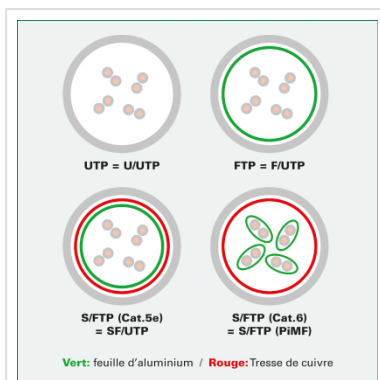

Cordon ROLINE UTP Cat.6, LSOH, Component Level, rouge, 1,5 m

Numéro d'article	21.15.2514
Constructeur	ROLINE
Référence constructeur	21.15.2514
EAN (pièce unique)	7611990167784

roline[®]
Designed for Professionals

Ces cordons de brassage ou câbles de raccordement offrent une qualité Cat.6-Component-Level, c'est-à-dire qu'ils ont répondu à la norme exigeante de la catégorie 6.

- Cordon Twisted Pair non-blindé de grande qualité équipé de connecteurs RJ-45 non-blindés
- Contacts dorés de grande valeur
- Résistants grâce à une protection anti-plier
- Assignation des pins: 1:1 selon EIA/TIA 568, 8 fils
- Structure: 8 fils tresse
- Impédance: 100 Ohm

Version anti-halogène, résistant à la flamme, dégageant peu de fumée.

Caractéristiques techniques

Constructeur	ROLINE
Groupe de produits	Câble Twisted Pair
Types de produits	Cordon UTP
Couleur	rouge
Longueur	1.5 m
Type de protection	UTP