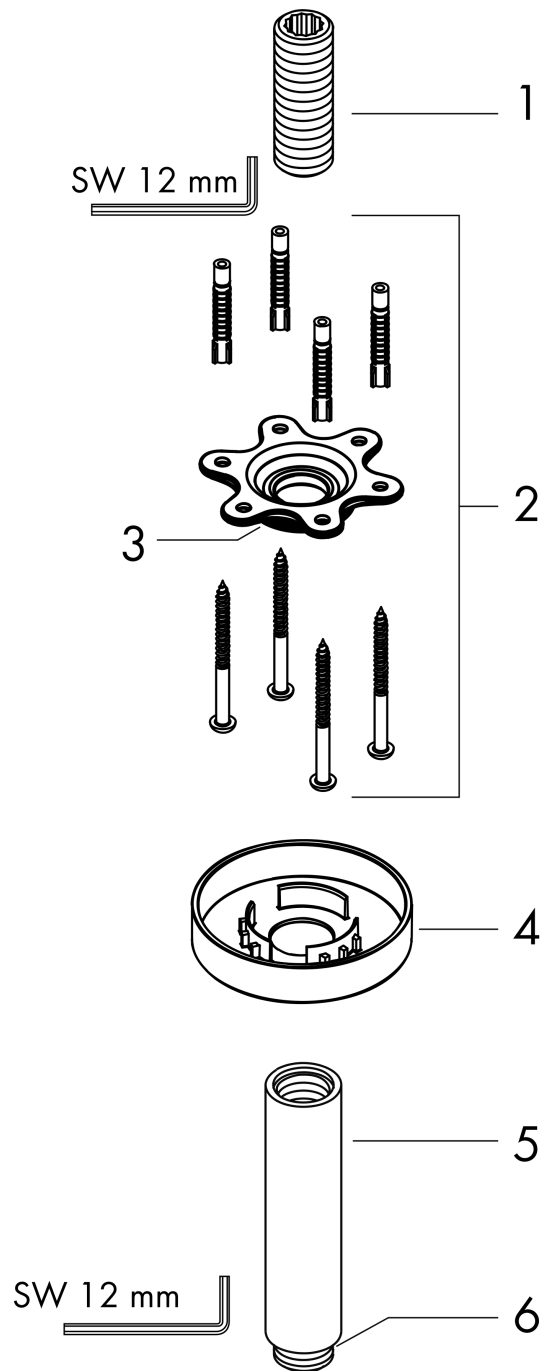

## Deckenanschluss S 10 cm

Oberfläche: **Brushed Black Chrome**

Artikelnummer: **27393340**

T

#### Merkmale

- Länge: 100 mm
- Schaft Ø: 27 mm
- Einsatzzweck: auch als Verlängerung einsetzbar
- Installationsart: Aufputzmontage
- Material: Messing
- Anschlussart: G ½

### Maßzeichnung

**Deckenanschluss S 10 cm**

Oberfläche: **Brushed Black Chrome**

Artikelnummer: **27393340**

T

**Explosionszeichnung**

Baujahr: >12/20

**Deckenanschluss S 10 cm**

Oberfläche: **Brushed Black Chrome**

Artikelnummer: **27393340**

T

**Ersatzteilliste**

Baujahr: >12/20

Pos.	Beschreibung	Artikelnummer	PG	VE
1	Anschlußnippel	95188000	8	1
2	Befestigungssatz	95208000	11	1
3	O-Ring 34x2	98383000	2	1
4	Rosette Ø 80 mm	92122340	58	1
5	Brausearm	27479340	98	1
6	O-Ring 16x2	98133000	1	1