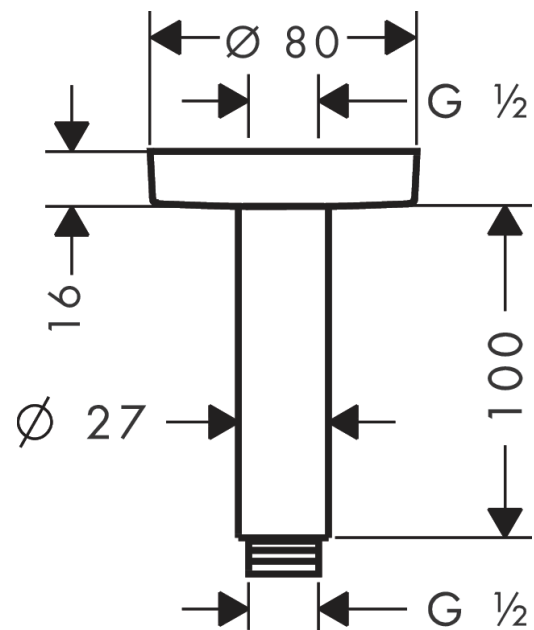

## Deckenanschluss S 10 cm

Oberfläche: **Brushed Black Chrome**

Artikelnummer: **27393340**

T

#### Merkmale

- Länge: 100 mm
- Schaft Ø: 27 mm
- Einsatzzweck: auch als Verlängerung einsetzbar
- Installationsart: Aufputzmontage
- Material: Messing
- Anschlussart: G ½

### Maßzeichnung

**Deckenanschluss S 10 cm**

Oberfläche: **Brushed Black Chrome**

Artikelnummer: **27393340**

T

**Explosionszeichnung**

Baujahr: >12/20

**Deckenanschluss S 10 cm**

Oberfläche: **Brushed Black Chrome**

Artikelnummer: **27393340**

T

**Ersatzteilliste**

Baujahr: >12/20

Pos.	Beschreibung	Artikelnummer	PG	VE
1	Anschlußnippel	95188000	8	1
2	Befestigungssatz	95208000	11	1
3	O-Ring 34x2	98383000	2	1
4	Rosette Ø 80 mm	92122340	58	1
5	Brausearm	27479340	98	1
6	O-Ring 16x2	98133000	1	1