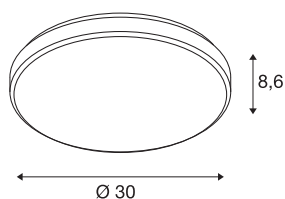

## MARONA

Deckenleuchte, LED, 3000K, rund, aluminium gebürstet, 4x3W

Die MARONA Deckenleuchte überzeugt durch eleganter Formgebung und klarem Kontrast der verwendeten Materialien aus Stahl und Acrylglas. Ein dimmbares 4x3W LED Modul sorgt für die gewünschte Lichtwirkung und macht die Leuchte fertig für den direkten Anschluss an 230V Netzspannung. Der bewusst großzügig gewählte Abstand zwischen dem Leuchtschirm und der Montagefläche erzeugt einen Corona Effekt mit indirekten Beleuchtungseigenschaften.

## TECHNISCHE DATEN

Art. Nr.	155156
IP Code	IP 20
Montage	Aufbau
Montagedetails	Decke, Wand
Dimmbar	Ja
Technologie der Dimmung	Phasenanschnitt, Phasenabschnitt
Primäre Nennspannung	200-240V ~50/60Hz
Sekundär Strom / Spannung	430 mA
Schutzklasse	I
Wattage	15 W
Stroboskop-Effekt (SVM)	0.2
Lumen	1200 lm
Lichtfarbtemperatur	3000 Kelvin
Abstrahlwinkel	120 °
Farbe	grau
CRI	80
LXXBXX Daten	L70B50
Lebensdauer	30000 h
Lichtstärkeverteilung	rotationssymmetrisch
Lichtaustritt	direkt-indirekt
Höhe	8.6 cm
Durchmesser	30 cm

## Lichtquelle

916370	
--------	---

<b>Nettogewicht</b>	0.657 kg
<b>Bruttogewicht</b>	1.123 kg
<b>BIG WHITE Seite</b>	273