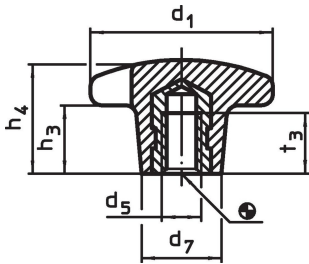

Kruisgrepen • DIN 6335 kunststof
24640.1240

Productbeschrijving

Materiaal

Bus

- RVS A2

Greep

- DIN 7708 - thermohardende kunststof (PF 31), zwart vergelijkbaar met RAL 9005

Tekening

Bestelinformatie

Afmetingen						max. [°C]	[g]	Artikelnr.
d ₁	d ₅	d ₇	h ₃	h ₄	t ₃			
met schroefdraadbus, vorm K, Roestvast staal								
40	M8	18	13	25	14	110	16	24640.1240

Toepassingsvoorbeeld

Voldoet

Conform RoHS