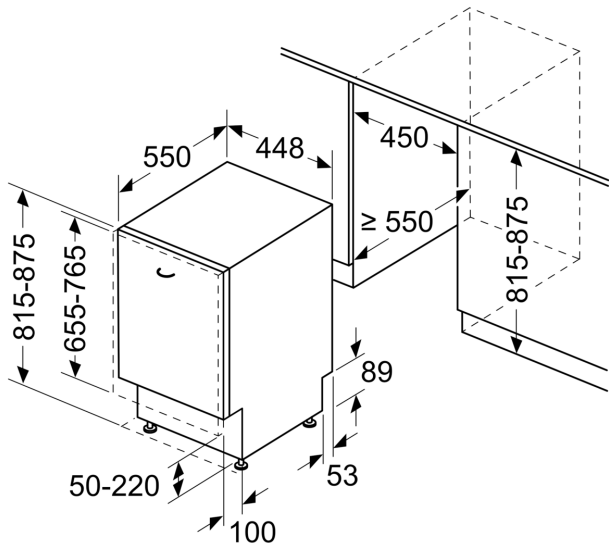

#### Maße

- Gerätemaße (H x B x T): 81.5 cm x 44.8 cm x 55.0 cm

<sup>1</sup> auf einer Energieeffizienzklassen-Skala von A bis G

<sup>2</sup>Energieverbrauch kWh/100 Betriebszyklen (im Programm Eco 50 °C)

iQ300, Vollintegrierter  
Geschirrspüler, 45 cm,  
varioScharnier für besondere  
Einbausituationen  
SR93EX24LE

Maßzeichnungen

Maße in mm

Maße in mm

⌚ Steckdose  
( ) Werte mit Verlängerungssatz