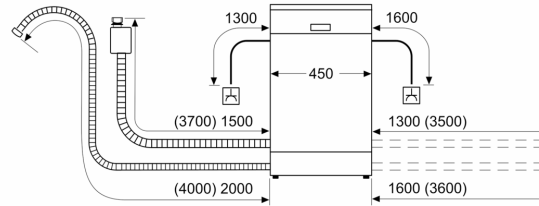

#### Maße

- Gerätemaße (H x B x T): 81.5 cm x 44.8 cm x 55.0 cm

<sup>1</sup> auf einer Energieeffizienzklassen-Skala von A bis G

<sup>2</sup>Energieverbrauch kWh/100 Betriebszyklen (im Programm Eco 50 °C)

iQ300, Vollintegrierter  
Geschirrspüler, 45 cm,  
varioScharnier für besondere  
Einbausituationen  
SR93EX24LE

Maßzeichnungen

Maße in mm

Maße in mm

⌚ Steckdose  
( ) Werte mit Verlängerungssatz