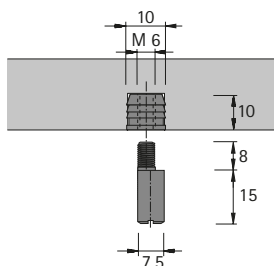

Zubehör für Drehstangenschlösser

► Anschlagstifte

Anschlagstift

- Zentrisch
- Vernickelt

Bestell-Nr.	VE
0 030 103	1/100 St.

Anschlagstift

- Exzentrisch
- Vernickelt

Bestell-Nr.	VE
0 030 102	1/100 St.

Anschlagstift

- Exzentrisch mit Muffe
- Kunststoff natur, vernickelt

Bestell-Nr.	VE
0 030 105	1/100 St.

Anschlagstift

- Vernickelt

Bestell-Nr.	VE
0 058 797	1/100 St.

hettich.com/short/9e75da