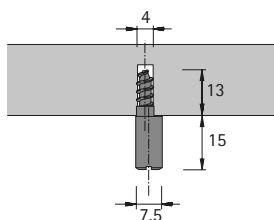

Zubehör für Drehstangenschlösser

► Anschlagstifte

Anschlagstift

- Zentrisch
- Vernickelt

Bestell-Nr.	VE
0 030 103	1/100 St.

Anschlagstift

- Exzentrisch
- Vernickelt

Bestell-Nr.	VE
0 030 102	1/100 St.

Anschlagstift

- Exzentrisch mit Muffe
- Kunststoff natur, vernickelt

Bestell-Nr.	VE
0 030 105	1/100 St.

Anschlagstift

- Vernickelt

Bestell-Nr.	VE
0 058 797	1/100 St.

hettich.com/short/9e75da