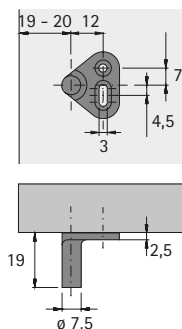

Anschlagstift

- Exzentrisch mit Muffe
- Kunststoff natur, vernickelt

Bestell-Nr.	VE
0 030 105	1/100 St.

Anschlagstift

- Vernickelt

Bestell-Nr.	VE
0 058 797	1/100 St.

hettich.com/short/9e75da