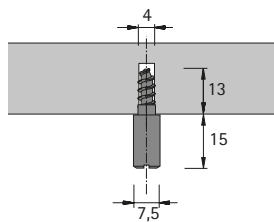

Zubehör für Drehstangenschlösser

► Anschlagstifte

Anschlagstift

- Zentrisch
- Vernickelt

Bestell-Nr.	VE
0 030 103	1/100 St.

Anschlagstift

- Exzentrisch
- Vernickelt

Bestell-Nr.	VE
0 030 102	1/100 St.

Anschlagstift

- Exzentrisch mit Muffe
- Kunststoff natur, vernickelt

Bestell-Nr.	VE
0 030 105	1/100 St.

Anschlagstift

- Vernickelt

Bestell-Nr.	VE
0 058 797	1/100 St.

hettich.com/short/9e75da