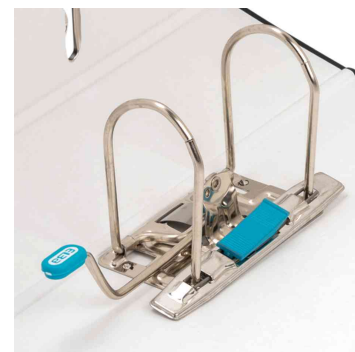

Symbolbild: Detail Mechanik

Produit	Modèle	Largeur du dos	Format	Couleur	Conditionné	Número de fabricant	Code
Classeur ELBA smart Pro	film en PP	50 mm	A4	blanc	10	100023262	62110453
		50 mm	A4	bleu	10	100023251	63210453
	film en PP	50 mm	A4	bleu clair	10	100025934	61025934
		50 mm	A4	bleu foncé	10	100025932	61025932
	film en PP	50 mm	A4	bleu océan	10	100023257	62710453
		50 mm	A4	bordeaux	10	100025938	61025938
	film en PP	50 mm	A4	gris	10	100023256	62910453
		50 mm	A4	jaune	10	100023253	63010453
	film en PP	50 mm	A4	marron	10	100023252	63110453
		50 mm	A4	menthe	10	100025936	61025936
	film en PP	50 mm	A4	noir	10	100023260	62310453
		50 mm	A4	orange	10	100023258	62510453
	film en PP	50 mm	A4	rose	10	100025940	61025940
		50 mm	A4	rouge	10	100023259	62410453
	film en PP	50 mm	A4	turquoise	10	100025942	61025942
		50 mm	A4	vert	10	100023255	62810453
	film en PP	50 mm	A4	vert clair	10	100023254	62610453
		50 mm	A4	violet	10	100023261	62210453
	film en PP	80 mm	A4	blanc	10	100202147	62110456
		80 mm	A4	bleu	10	100202148	63210456
	film en PP	80 mm	A4	bleu clair	10	100025935	61025935
		80 mm	A4	bleu foncé	10	100025933	61025933
	film en PP	80 mm	A4	bleu océan	10	100202149	62710456
		80 mm	A4	bordeaux	10	100025939	61025939
	film en PP	80 mm	A4	gris	10	100202150	62910456
		80 mm	A4	jaune	10	100202151	63010456
	film en PP	80 mm	A4	marron	10	100202153	63110456
		80 mm	A4	menthe	10	100025937	61025937
	film en PP	80 mm	A4	noir	10	100202154	62310456
		80 mm	A4	orange	10	100202155	62510456
	film en PP	80 mm	A4	rose	10	100025941	61025941
		80 mm	A4	rouge	10	100202156	62410456
	film en PP	80 mm	A4	turquoise	10	100025943	61025943
		80 mm	A4	vert	10	100202157	62810456
	film en PP	80 mm	A4	vert clair	10	100202158	62610456
		80 mm	A4	violet	10	100202152	62210456