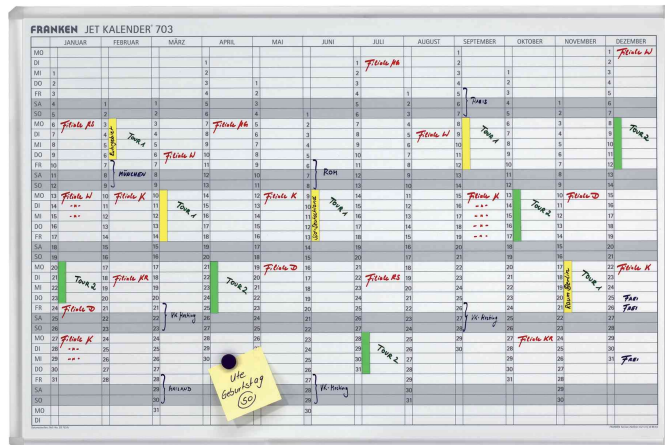

FRANKEN
FOR TEAMWORK

Planungstafel JetKalender JK703 - Jahreskalender

- jedes Jahr neu zu verwendender Jahreskalender
- waagerechte Tagesfeldern zum einfachen, handschriftlichen Eintragen der Termine und Daten
- mit magnetischen Bändern können Termine blitzschnell verschoben werden
- Zeiteinteilung: 12 Monate
- Farbe weiß
- Tafel magnethaftend, beschreibbar und trocken abwischbar
- Oberfläche speziallackiert
- Januar bis Dezember und Wochentage sind fest eingedruckt, Datum wird handschriftlich oder mit Magnetstreifen markiert
- Material des Rahmens: Aluminium, silbereloxiert, Ecken aus Kunststoff in hellgrau
- mit Ablageschale
- Lieferumfang: 1 Tafelschreiber trocken abwischbar, 1 FineMarker feucht abwischbar, 3 Haftmagnete, Montagematerial
- Abmessung des Rasters: Tagesfeld: 13 x 57 mm

Zubehör: Datumsstreifen: 12 Streifen à 1 bis 31 • Farbe: transparent

Anwendungsbeispiele:

- ideale Übersicht über Termine und / oder alle wichtigen Projekt- und Personaldaten

Planungstafel JetKalender 703

| Produkt | Ausführung | Maße | Farbe | VE | Hersteller-Nummer | Bestell-Nummer |
|------------------------|---------------|--------------|-------------|----|-------------------|----------------|
| Jahresplaner | magnethaftend | 900 x 600 mm | weiß | | JK703 | 70010451 |
| Zubehör: Datumstreifen | selbstklebend | | transparent | | DS703A | 70010666 |