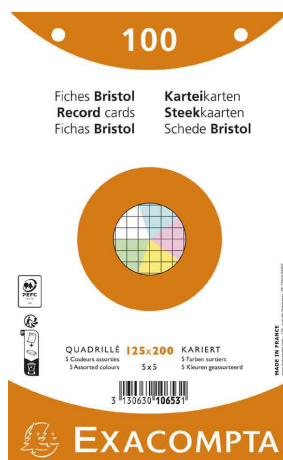

Fiches bristol 125 x 200, sous film

- en papier
- 205 g/m²
- blanchi au ph-neutre
- vendu uniquement au conditionnement

Fiches bristol 125 x 200 mm, quadrillé, couleurs assorties

Produit	Modèle	Format	Grammage	Nombre de feuilles	Couleur	Conditionné	Numéro de fabricant	Code
Fiches bristol	quadrillé	125 x 200 mm	205 g/m2		blanc	100	10203E	8701272
Fiches bristol, double perforation	quadrillé	125 x 200 mm	205 g/m2		assorti	100	10653E	8701270
		125 x 200 mm	205 g/m2		blanc	50	12603E	8701275
	quadrillé	170 x 220 mm	205 g/m2		blanc	50	10620E	8701861