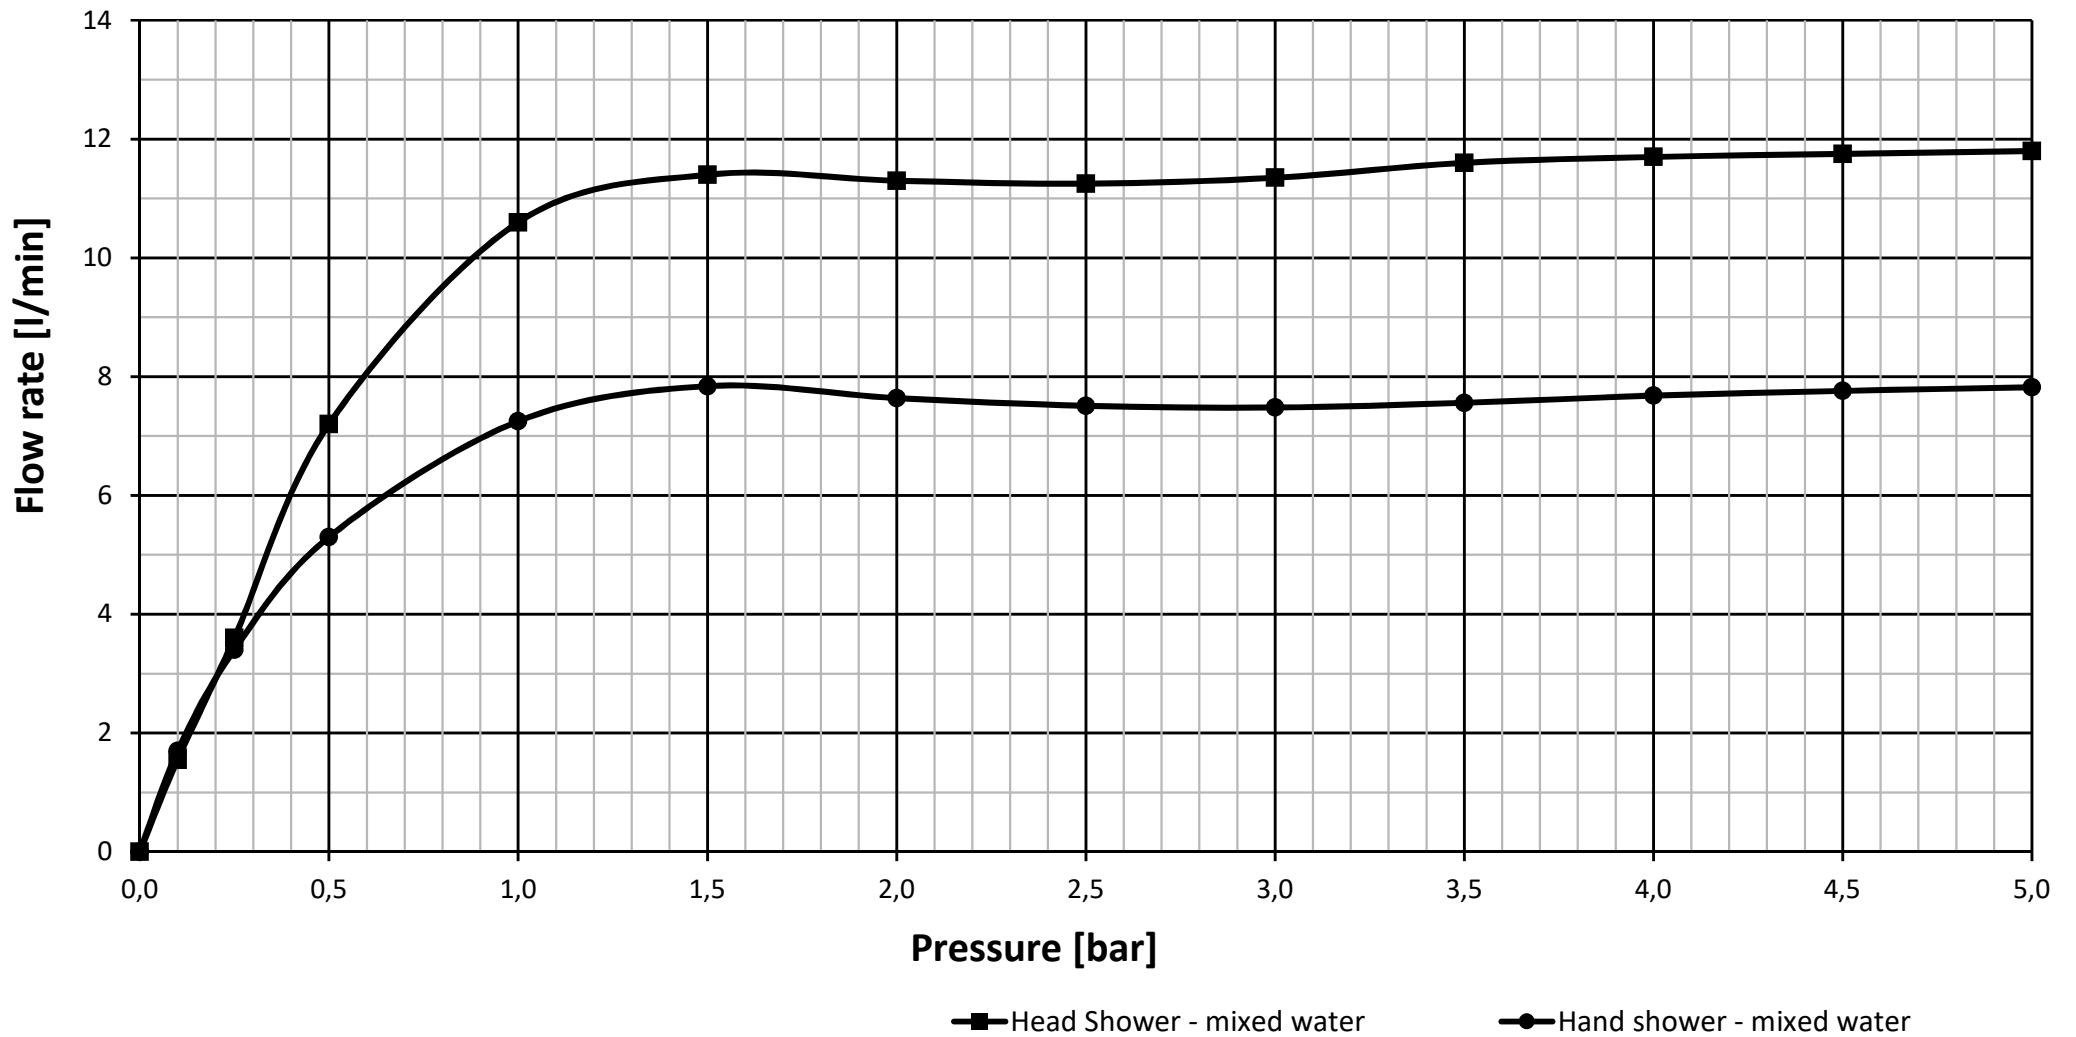

## A7565XX - outlet series

**Flow Rate calculated**

	<b>Head shower</b>	<b>Hand shower</b>
<b>Pressure [bar]</b>	<b>Flow rate [l/min]</b>	
0	0	0
0,1	1,55	1,7
0,25	3,6	3,4
0,5	7,2	5,3
1	10,6	7,25
1,5	11,4	7,84
2	11,3	7,64
2,5	11,25	7,51
<b>3</b>	11,35	7,48
3,5	11,6	7,56
4	11,7	7,68
4,5	11,75	7,76
5	11,8	7,82