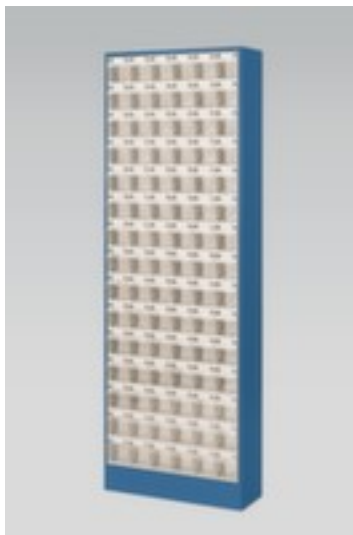

## armoïre à tiroirs avec bacs repliables

hauteur x largeur x profondeur 1820 x 634 x 200 mm, 90 bacs, boîtier avec laquage

Numéro d'article: 100559

## Armoire à tiroirs avec bacs repliables

armoïre à tiroirs avec bacs repliables

- hauteur x largeur x profondeur 1820 x 634 x 200 mm
- 90 bacs
- 90 x H x l x P 66 x 60 x 45 mm
- corps acier avec finition époxy résistante aux chocs et aux rayures
- boîtier en acier / bacs en ABS
- boîtier avec laquage
- bacs en transparent
- bacs rabattable et amovible
- avec poignée barre avec champ d'inscription
- volume de livraison : étiquettes incluses
- note de commande : veuillez indiquer le coloris du corps lors de la commande, sans indication, le bleu brillant RAL5007 sera livré

type de récipient	bloc pour petites pièces	surface de boîtier	laqué
norme européenne	non	matériau de bac	ABS
hauteur	1820 mm	couleur du bac	transparent
largeur	634 mm	fonctionnement bac	rabattable/amovible
profondeur	200 mm	poignée	poignée barre avec champ d'inscription
nombre de bacs	90 pièce	rotatif	non
Nombre de bacs x taille	90 x H x l x P 66 x 60 x 45 mm	convient pour aliments	non
Matériau corps	acier	volume de livraison	étiquettes incluses
surface de corps	finition peinture époxy	note de commande	indiquer le coloris du corps lors de la commande
matériau de boîtier	acier	Poids	38 kg