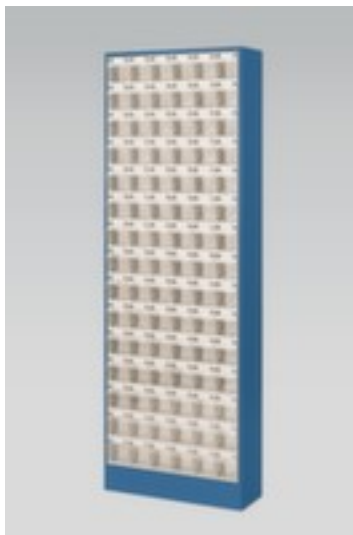

armoire à tiroirs avec bacs repliables

hauteur x largeur x profondeur 1820 x 634 x 200 mm, 90 bacs, boîtier avec laquage

Numéro d'article: 100559

Armoire à tiroirs avec bacs repliables

armoire à tiroirs avec bacs repliables

- hauteur x largeur x profondeur 1820 x 634 x 200 mm
- 90 bacs
- 90 x H x l x P 66 x 60 x 45 mm
- corps acier avec finition époxy résistante aux chocs et aux rayures
- boîtier en acier / bacs en ABS
- boîtier avec laquage
- bacs en transparent
- bacs rabattable et amovible
- avec poignée barre avec champ d'inscription
- volume de livraison : étiquettes incluses
- note de commande : veuillez indiquer le coloris du corps lors de la commande, sans indication, le bleu brillant RAL5007 sera livré

type de récipient	bloc pour petites pièces	surface de boîtier	laqué
norme européenne	non	matériau de bac	ABS
hauteur	1820 mm	couleur du bac	transparent
largeur	634 mm	fonctionnement bac	rabattable/amovible
profondeur	200 mm	poignée	poignée barre avec champ d'inscription
nombre de bacs	90 pièce	rotatif	non
Nombre de bacs x taille	90 x H x l x P 66 x 60 x 45 mm	convient pour aliments	non
Matériau corps	acier	volume de livraison	étiquettes incluses
surface de corps	finition peinture époxy	note de commande	indiquer le coloris du corps lors de la commande
matériau de boîtier	acier	Poids	38 kg