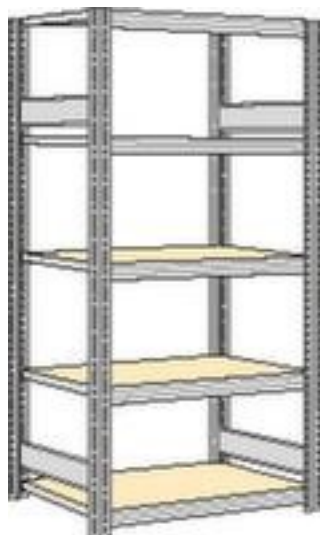

regalwerk rayonnage - rayonnage départ

hauteur x largeur x profondeur 2000 x 1061 x 526 mm, charge max. par tablette 250 kg, 5 niveaux avec sol en bois, angle d'installation droit, utilisation bilatéral - possibilité d'installation flexible librement dans la pièce, montants avec revêtement en zinc anti-corrosion

Numéro d'article: 525280

[REGALWERK]

regalwerk Rayonnage sans boulons à plateaux agglomérés

Rayonnage de départ

rayonnage - rayonnage départ

- Convient pour salles d'archives et entrepôts
- système emboîtable
- hauteur x largeur x profondeur 2000 x 1061 x 526 mm
- charge maximale par élément 2000 kg
- charge max. par tablette 250 kg
- largeur x profondeur compartiment 1005 x 500 mm
- 5 niveaux avec sol en bois
- Réglable au pas de 25 mm
- angle d'installation droit
- utilisation bilatéral - possibilité d'installation flexible librement dans la pièce

Détails techniques

type de meuble	rayonnage	tablette réglable au pas	25 mm
type de rayonnage	rayonnage	utilisation	bilatéral
rayonnage modulaire	système emboîtable	type tablette/niveau	sol en bois
champ de rayonnage	rayonnage départ	surface de montant	galvanisé
convient pour (secteurs)	salles d'archives et entrepôts	surface de traverses	galvanisé
matériau	acier	alignement angle d'installation	droit
hauteur	2000 mm	stabilité / renfort / entretoise	trav. raidissement
largeur	1061 mm	volume de livraison	rayonnage de base avec 2 échelles et plateaux conf. à l'offre
profondeur	526 mm	exécution couleur	galvanisé
charge maxi par tablette	250 kg	livraison	prémonté
charge maxi par élément	2000 kg	certification	GS // label de qualité RAL
nombre de tablettes/niveaux	5 pièce	garantie	5 années
largeur de compartiment	1005 mm	Poids	58,64 kg
profondeur de compartiment	500 mm		