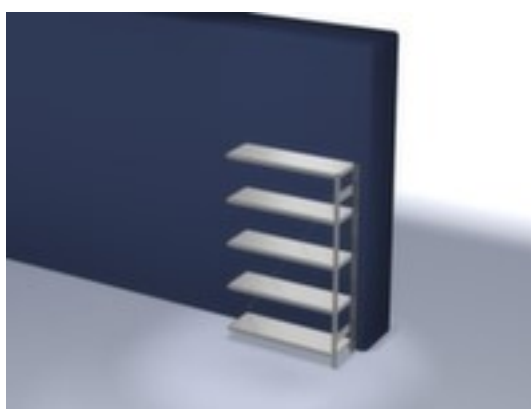

hofs

rayonnage modulaire - rayonnage suivant

hauteur x largeur x profondeur 2000 x 1310 x 435 mm, charge max. par tablette 180 kg, 5 niveaux avec tablette en acier, angle d'installation droit, utilisation unilatéral - conçu pour un montage mural, montants avec revêtement en zinc anti-corrosion, niveaux avec revêtement en zinc anti-corrosion

Numéro d'article: 575501

hofs
REGALSYSTEME

hofs Rayonnage sans boulons

Rayonnage suivant

rayonnage modulaire - rayonnage suivant

- Convient pour entrepôt et atelier
- système emboîtable
- hauteur x largeur x profondeur 2000 x 1310 x 435 mm
- charge maximale par élément 1600 kg
- charge max. par tablette 180 kg
- largeur x profondeur compartiment 1300 x 400 mm
- 5 niveaux avec tablette en acier