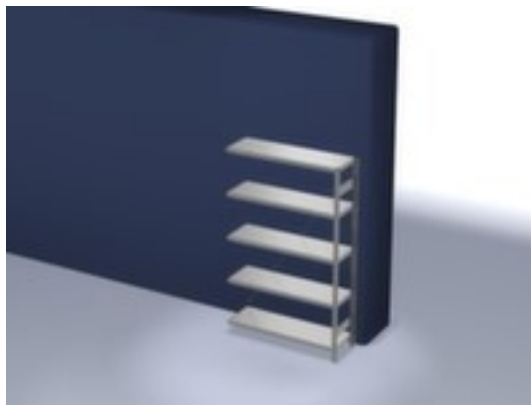

hofs rayonnage modulaire - rayonnage suivant

hauteur x largeur x profondeur 2000 x 1310 x 435 mm, charge max. par tablette 180 kg, 5 niveaux avec tablette en acier, angle d'installation droit, utilisation unilatéral - conçu pour un montage mural, montants avec revêtement en zinc anti-corrosion, niveaux avec revêtement en zinc anti-corrosion

Numéro d'article: 575501

hofs
REGALSYSTEME

hofs Rayonnage sans boulons

Rayonnage suivant

rayonnage modulaire - rayonnage suivant

- Convient pour entrepôt et atelier
- système emboîtable
- hauteur x largeur x profondeur 2000 x 1310 x 435 mm
- charge maximale par élément 1600 kg
- charge max. par tablette 180 kg
- largeur x profondeur compartiment 1300 x 400 mm
- 5 niveaux avec tablette en acier

- 3 pliages de sécurité de 40 mm de hauteur et avec des coins pleins garantissent un degré élevé de stabilité et de protection contre les blessures
- Réglable au pas de 25 mm
- angle d'installation droit
- utilisation unilatéral - conçu pour un montage mural
- Stabilité élevée grâce aux croisillons
- montants avec embases et plateaux supérieurs pour profilés en plastique pour une finition propre en haut et en bas
- structure en acier
- montants avec revêtement en zinc anti-corrosion
- niveaux avec revêtement en zinc anti-corrosion
- volume de livraison : rayonnage suivant avec 1 échelle, croisillons et plateaux conf. à l'offre
- Produit livré démonté
- certifié GS, label de qualité RAL
- 5 années de garantie
- selon DIN EN 15635, il est impératif de sécuriser et de fixer au sol les rayonnages à tablettes dont la hauteur correspond au moins à quatre fois la profondeur du rayonnage (rapport 4:1)
- les charges max. par tablette indiquées s'entendent pour une répartition uniforme de la charge
- des tablettes/niveaux supplémentaires sont disponibles jusqu'à la charge max. par élément