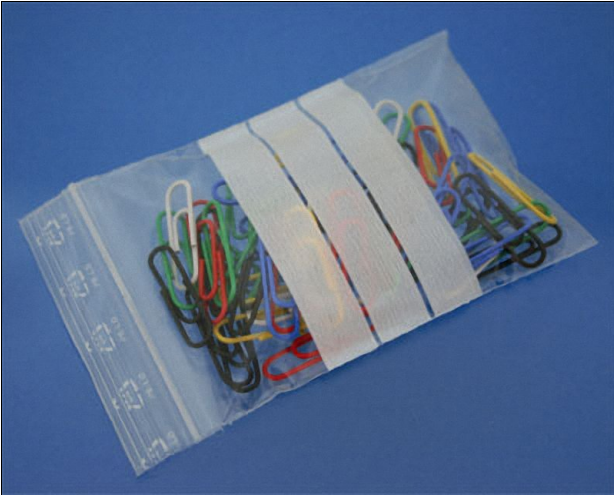

Druckverschlussbeutel 80 x 120 mm, mit Stempelfeld, 90 my, extrastark, 100 Stk.

Artikelnummer: 1750

Hersteller: 1-PACK

Hersteller-Artikelnummer: DM-11060812

Artikelbeschreibung:

PE-Beutel mit Druckverschluß

mit einem Handgriff öffnen und verschließen

- Vielseitige Verwendung (zB: Ersatzteile, Textilien, Muster, Dokumentationen, Kleinmaterialien)
- Sehr robust durch 90my starke PE-Folie
- Hoch-Transparent
- mit Beschreibungsfeld (Stempelfeld) zum einfachen Beschriften
- mit Schnell-Druckverschluss
- Lebensmittelecht
- 1A-Qualität
- Inhalt: 100 Stk.