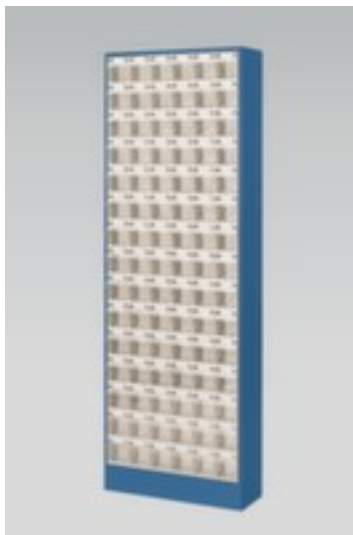

armoïre à tiroirs avec bacs repliables

hauteur x largeur x profondeur 1820 x 634 x 200 mm, 90 bacs, boîtier avec laquage

Numéro d'article: 100559

Armoire à tiroirs avec bacs repliables

armoïre à tiroirs avec bacs repliables

- hauteur x largeur x profondeur 1820 x 634 x 200 mm
- 90 bacs
- 90 x H x l x P 66 x 60 x 45 mm
- corps acier avec finition époxy résistante aux chocs et aux rayures
- boîtier en acier / bacs en ABS
- boîtier avec laquage
- bacs en transparent
- bacs rabattable et amovible
- avec poignée barre avec champ d'inscription
- volume de livraison : étiquettes incluses
- note de commande : veuillez indiquer le coloris du corps lors de la commande, sans indication, le bleu brillant RAL5007 sera livré

type de récipient	bloc pour petites pièces	surface de boîtier	laqué
norme européenne	non	matériau de bac	ABS
hauteur	1820 mm	couleur du bac	transparent
largeur	634 mm	fonctionnement bac	rabattable/amovible
profondeur	200 mm	poignée	poignée barre avec champ d'inscription
nombre de bacs	90 pièce	rotatif	non
Nombre de bacs x taille	90 x H x l x P 66 x 60 x 45 mm	convient pour aliments	non
Matériau corps	acier	volume de livraison	étiquettes incluses
surface de corps	finition peinture époxy	note de commande	indiquer le coloris du corps lors de la commande
matériau de boîtier	acier	Poids	38 kg