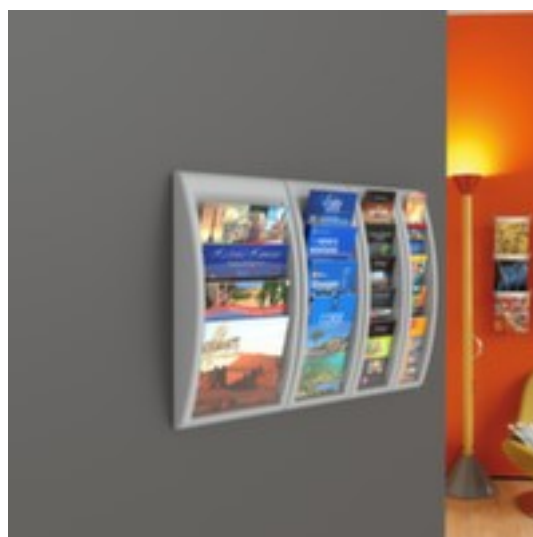

Paperflow wandfolderhouder

Quick Fit

hoogte x breedte x diepte 650 x 290 x 95 mm, Passend voor 4 x DIN A4, 4 plank(en) van Polystyreen in transparant, frame van Polystyreen in grijs

Artikelnummer: 184932

PAPERFLOW

Paperflow Wandprospectushouder Quick Fit

4 vakken

wandfolderhouder

- hoogte x breedte x diepte 650 x 290 x 95 mm
- Passend voor 4 x DIN A4
- vuldiepte 20 mm
- 4 plank(en) van Polystyreen in transparant
- frame van Polystyreen in grijs