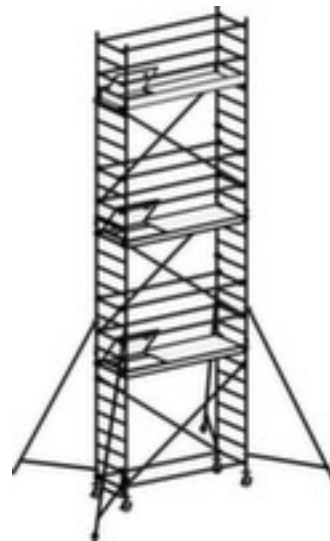

Hymer rolsteiger 8371

reikhoogte 8,4 m, steigerhoogte 7,64 m, 3 platform(s), per platform 1 luik, standhoogte 6,4 m, platform breedte x diepte 2950 x 650 mm, steiger van aluminium

Artikelnummer: 231416

rolsteiger

- reikhoogte 8,4 m
- steigerhoogte 7,64 m
- 3 platform(s), per platform 1 luik
- standhoogte 6,4 m, platform breedte x diepte 2950 x 650 mm
- 6 x 8/2 x 4 sporten
- met weerbestendig en antislip platform en HYMER-lifter voor het gemakkelijk in- en uithangen van diagonale en normale schoren
- veilig in gebruik door rondom lopende balustrade en 4 telescopische zijsteunen
- opbouw met hoogteverschuiving mogelijk
- met 4 in hoogte verstelbare zwenkwielen

Technische details

stijgtechniek	steiger	onderbouw	4 in hoogte verstelbare zwenkwielen
steigertype	rolsteiger	platform belastbaar tot	200 kg
materiaal steiger	aluminium	steiger uitrusting	weerbestendig, antislip platform, HYMER-lifter voor het gemakkelijk in- en uithangen van diagonale en normale schoren
hoogte steiger	7,64 m	steiger functie	opbouw met hoogteverschuiving mogelijk
standhoogte	6,4 m	veiligheidsuitrusting steiger	rondom lopende balustrade en 4 telescopische zijsteunen
reikhoogte	8,4 m	opbouwwijze	snel door praktische kliksluitingen
platforms aantal	3	in-/uitklapbaar	nee
breedte platform	2950 mm	verrijdbaar	ja
diepte platform	650 mm	balustrade	beide zijden
sporten aantal	6 x 8/2 x 4	norm	conform DIN EN 1004
doorgangen	per platform 1 luik	garantie	10 jaar
diepte	800 mm	gewicht	265,6 kg