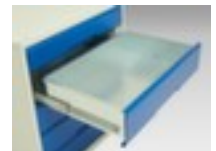

bott **universele kast** verso

hoogte x breedte x diepte 2000 x 1050 x 550 mm, 4 niveaus met Stalen bodem, 3 lade(n), romp met slag- en krasvaste poedercoating in RAL7035 lichtgrijs, front met slag- en krasvaste poedercoating in RAL5010 gentiaanblauw

Artikelnummer: 232670

universele kast

- hoogte x breedte x diepte 2000 x 1050 x 550 mm
- constructie van staal, gelast
- dubbele vleugeldeur
- 4 niveaus met Stalen bodem
- draagvermogen per niveau 75 kg
- 3 lade(n)
- laden hoogte 1x100 mm/1x125 mm/1x175 mm
- draagvermogen per lade 75 kg
- ladegeleider 100 %
- uitrusting: legborden, lades
- romp met slag- en krasvaste poedercoating in RAL7035 lichtgrijs
- front met slag- en krasvaste poedercoating in RAL5010 gentiaanblauw

Gerelateerde Producten

233000		scheidings- en vakkenwanden, met 7 vakken, passend voor fronthoogte 100 / 125 mm, van staal met corrosiebeschermende zinklaag
233001		scheidings- en vakkenwanden, met 7 vakken, passend voor fronthoogte 175 mm, van staal met corrosiebeschermende zinklaag
233002		scheidings- en vakkenwanden, met 13 vakken, passend voor fronthoogte 100 / 125 mm, van staal met corrosiebeschermende zinklaag
233003		scheidings- en vakkenwanden, met 13 vakken, passend voor fronthoogte 175 mm, van staal met corrosiebeschermende zinklaag
233004		scheidings- en vakkenwanden, met 21 vakken, passend voor fronthoogte 100 / 125 mm, van staal met corrosiebeschermende zinklaag
233005		scheidings- en vakkenwanden, met 21 vakken, passend voor fronthoogte 175 mm, van staal met corrosiebeschermende zinklaag
233016		schuimstofelement, lengte x breedte 1050 x 550 mm, van rubber in zwart
233022		Stalen bodem voor universele kast, voor kast breedte x diepte 1050 x 550 mm, draagvermogen 75 kg, van staal met corrosiebeschermende zinklaag
233074		binnenlade, hoogte x breedte x diepte 100 x 1050 x 550 mm, volledig uittrekbaar, draagvermogen 75 kg, van staal met slag- en krasvaste poedercoating in RAL5010 gentiaanblauw