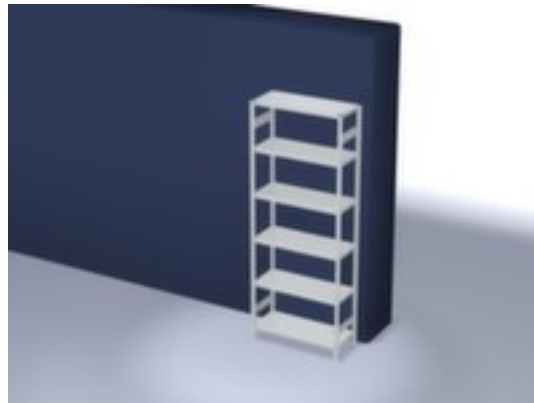

hofe systeemstelling - grondveld

hoogte x breedte x diepte 2500 x 1060 x 435 mm, vaklast 315 kg, 6 niveaus met Stalen bodem, opstelhoek recht, gebruik tweezijdig - flexibele opstelling vrijstaand in de ruimte mogelijk, staanders verzinkt met kunststof coating in RAL7035 lichtgrijs, niveaus verzinkt met kunststof coating in RAL7035 lichtgrijs

Artikelnummer: 862139

hofe
REGALSYSTEME

hofe Traversenstelling

Basisstelling

systeemstelling - grondveld

- Geschikt voor magazijn en werkplaats
- kliksysteem
- hoogte x breedte x diepte 2500 x 1060 x 435 mm
- veldlast 2100 kg
- vaklast 315 kg
- vak breedte x diepte 1000 x 400 mm