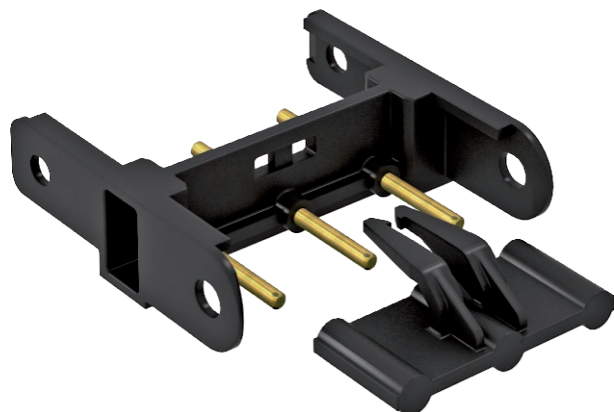

## Module 45connect® verbinder

Artikelnr. 6117198

Verbindingsadapter voor het samenvoegen van contactdozen STD-D0C / STD-D3C of STD-F0C / STD-F3C.

**PA** Polyamide

Extra productbeschrijving 1 | Opmerking: contactdooscombinaties met maximaal 2 verbindingsadapters zijn toegestaan.

### Stamgegevens

Bestelnr.	6117198
Type	VB-SKS S
Omschrijving 1	Verbinder
Omschrijving 2	voor schuko SKS/S
Kleur	zwart
Materiaal	Polyamide
Materiaal-afk.	PA
Kleinste verkoop-eenheid (VG)	10,00 Stuk
Gewicht	0,59 kg/100 st.

### Technische gegevens

Breedte	40,00 mm
Zijhoogte	11,60 mm
Diepe	40,00 mm
Met Aan/Uit-schakelaar	<input type="checkbox"/>
Afsluitbaar	<input type="checkbox"/>
Uitvoering contactdoos/schakelaar	overige
Aansluittype/component	overige
Astro-programma	<input type="checkbox"/>
Uitwerpmechanisme	<input type="checkbox"/>
Verlichting	<input type="checkbox"/>
Opschriftplaatje	<input type="checkbox"/>
Spanningsbeveiliging	<input type="checkbox"/>
Vlakke uitvoering	<input type="checkbox"/>
voor verzwaarde omstandigheden (conform VDE)	<input type="checkbox"/>
Reserve	<input type="checkbox"/>
Geschikt voor inbouwinstallatie	<input type="checkbox"/>