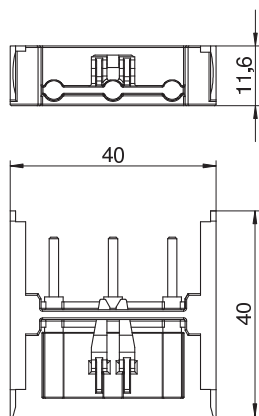

## Module 45connect® verbinder

Artikelnr. 6117198

Verbindingsadapter voor het samenvoegen van contactdozen STD-D0C / STD-D3C of STD-F0C / STD-F3C.

**PA** Polyamide

Extra productbeschrijving 1 | Opmerking: contactdooscombinaties met maximaal 2 verbindingsadapters zijn toegestaan.

### Stamgegevens

Bestelnr.	6117198
Type	VB-SKS S
Omschrijving 1	Verbinder
Omschrijving 2	voor schuko SKS/S
Kleur	zwart
Materiaal	Polyamide
Materiaal-afk.	PA
Kleinste verkoop-eenheid (VG)	10,00 Stuk
Gewicht	0,59 kg/100 st.

### Technische gegevens

Breedte	40,00 mm
Zijhoogte	11,60 mm
Diepe	40,00 mm
Met Aan/Uit-schakelaar	<input type="checkbox"/>
Afsluitbaar	<input type="checkbox"/>
Uitvoering contactdoos/schakelaar	overige
Aansluittype/component	overige
Astro-programma	<input type="checkbox"/>
Uitwerpmechanisme	<input type="checkbox"/>
Verlichting	<input type="checkbox"/>
Opschriftplaatje	<input type="checkbox"/>
Spanningsbeveiliging	<input type="checkbox"/>
Vlakke uitvoering	<input type="checkbox"/>
voor verzwaarde omstandigheden (conform VDE)	<input type="checkbox"/>
Reserve	<input type="checkbox"/>
Geschikt voor inbouwinstallatie	<input type="checkbox"/>