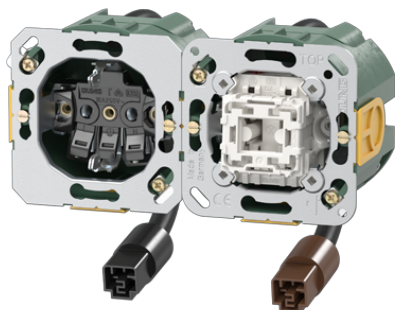

Productdatablad

Artikelnr.

STEK-K127

Combinatie wandcontactdoos / schakelaar 1-polig 10 AX 250 V ~ (horizontaal)

met insteekklemmen voor massieve en onbehandelde soepele aders 2,5 mm²
met 2 inbouwdozen Attema halogeenvrij

contactdoos

met 50 cm zwart snoer, halogeenvrij, 3 x 2,5 mm²

met zwarte WAGO WINSTA® RD steker (male)

schakelaar

met 50 cm zwart snoer, halogeenvrij, 3 x 1,5 mm²

met bruine WAGO WINSTA® RD steker (male)