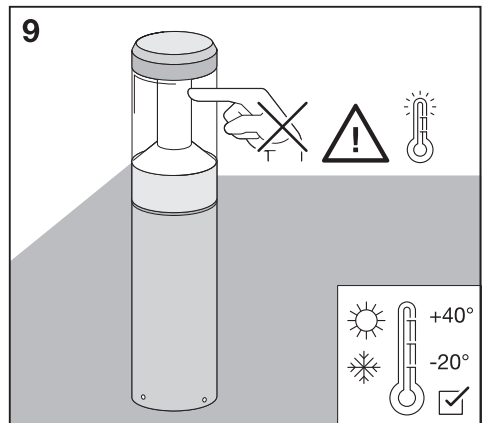

	EAN	n	LED	QR code	ENERGY * X =
ENDURA STYLE LANTERNMODERN 50CM12WDG	4058075205031	1	AC34583		F
ENDURA STYLE LANTERNMODERN 90CM12WDG	4058075205055	1	AC34583		F

FR
Cet appareil et son ampoule se recyclent