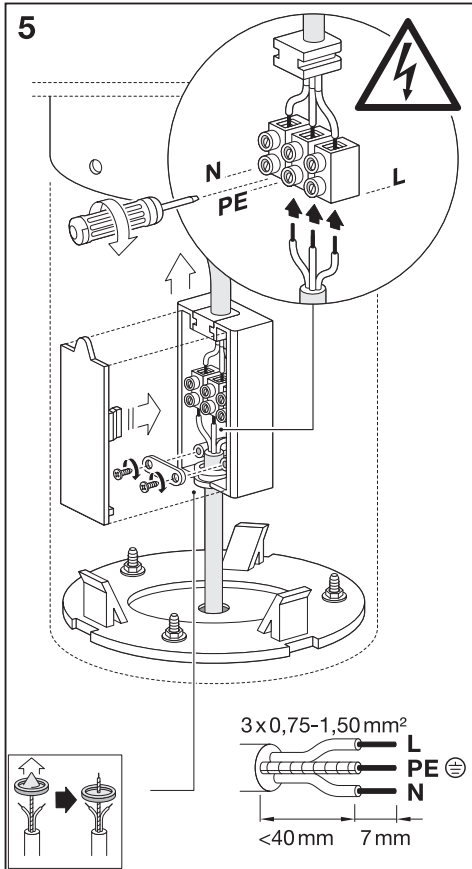

ENDURA® STYLE LANTERN MODERN

	EAN	W	lm Light Source	lm Output	K	°C	V~	mA	Hz	DF	∠ (°)	
ENDURA STYLE LANTERNMODERN 50CM12WDG	4058075205031	12	900	610	3000	-20...+40	220- 240	65	50/60	>0.7	360	15000
ENDURA STYLE LANTERNMODERN 90CM12WDG	4058075205055	12	900	610	3000	-20...+40	220- 240	65	50/60	>0.7	360	15000

	EAN	n	LED	QR code	ENERGY * X =
ENDURA STYLE LANTERNMODERN 50CM12WDG	4058075205031	1	AC34583		F
ENDURA STYLE LANTERNMODERN 90CM12WDG	4058075205055	1	AC34583		F

FR
Cet appareil et son ampoule se recyclent