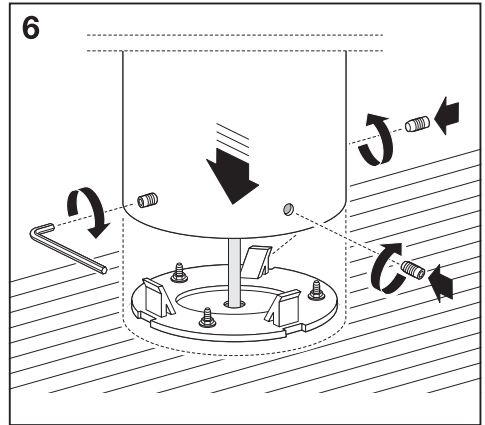

	EAN	n	LED	QR code	ENERGY * X =
ENDURA STYLE LANTERNMODERN 50CM12WDG	4058075205031	1	AC34583		F
ENDURA STYLE LANTERNMODERN 90CM12WDG	4058075205055	1	AC34583		F

FR
Cet appareil et son ampoule se recyclent