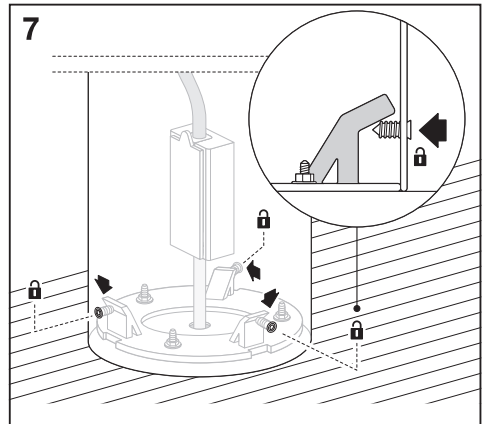

	EAN	n	LED	QR code	ENERGY * X =
ENDURA STYLE LANTERNMODERN 50CM12WDG	4058075205031	1	AC34583		F
ENDURA STYLE LANTERNMODERN 90CM12WDG	4058075205055	1	AC34583		F

FR
Cet appareil et son ampoule se recyclent