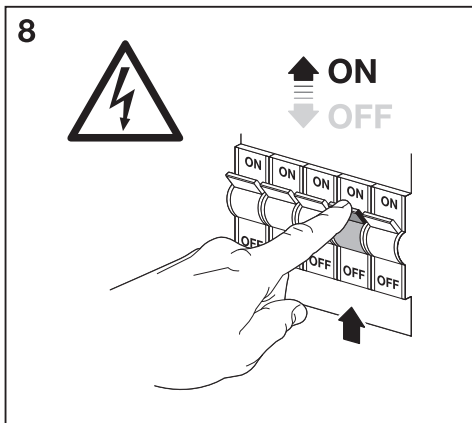

	EAN	n	LED	QR code	ENERGY * X =
ENDURA STYLE LANTERNMODERN 50CM12WDG	4058075205031	1	AC34583		F
ENDURA STYLE LANTERNMODERN 90CM12WDG	4058075205055	1	AC34583		F

FR
Cet appareil et son ampoule se recyclent